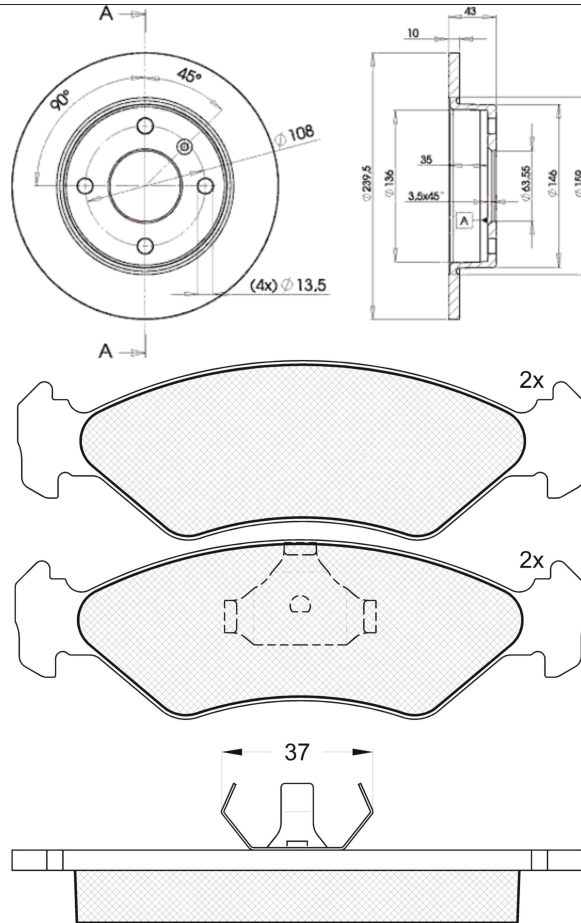

## 30776-1062

Weight: 8.100

## 30776-1062

Ate - Teves

141.35x44.5x17.8  
Ø239.5x10x43

**WVA**

21202

21203

**MAKE**

FORD

### FORD

FIESTA III (GFJ) 01.89-01.97							Hatchback (Supermini car-B Segment)		
1.0 (TLB)	-12/91	Gasolina	FWD	1001	33	45	03.89-12.95	■	
1.0 (TLB)	-12/91	Gasolina	FWD	1001	33	45	03.89-12.95	■	
1.1 (G6A)	-12/91	Gasolina	FWD	1119	37	50	03.89-12.95	■	
1.1 (G6A)	-12/91	Gasolina	FWD	1119	37	50	03.89-12.95	■	
1.1 (GUD)	-12/91	Gasolina	FWD	1119	40	55	03.89-12.95	■	
1.1 (GUD)	-12/91	Gasolina	FWD	1119	40	55	03.89-12.95	■	
1.1 (GUE)	-12/91	Gasolina	FWD	1119	40	55	03.89-12.95	■	
1.1 (GUE)	-12/91	Gasolina	FWD	1119	40	55	03.89-12.95	■	
1.3 (JBC)		Gasolina	FWD	1299	44	60	03.89-12.92	■	
1.3 (JBC)		Gasolina	FWD	1299	44	60	03.89-12.92	■	
1.3 Cat (J6B)		Gasolina	FWD	1299	44	60	05.91-01.97	■	
1.3 Cat (J6B)		Gasolina	FWD	1299	44	60	05.91-01.97	■	
1.4 (F6E)	-12/91	Gasolina	FWD	1391	52	71	03.89-12.95	■	
1.4 (F6E)	-12/91	Gasolina	FWD	1391	52	71	03.89-12.95	■	
1.4 Cat	-12/91	Gasolina	FWD	1391	54	73	03.89-12.95	■	
1.4 Cat	-12/91	Gasolina	FWD	1391	54	73	03.89-12.95	■	
1.4 (F4A)	-12/91	Gasolina	FWD	1392	54	73	03.89-12.95	■	
1.4 (F4A)	-12/91	Gasolina	FWD	1392	54	73	03.89-12.95	■	
1.4 (FUG)	-12/91	Gasolina	FWD	1392	54	73	03.89-12.95	■	
1.4 (FUG)	-12/91	Gasolina	FWD	1392	54	73	03.89-12.95	■	
1.4 (FUJ)	-12/91	Gasolina	FWD	1392	54	73	03.89-12.95	■	
1.4 (FUJ)	-12/91	Gasolina	FWD	1392	54	73	03.89-12.95	■	
1.6 i 16V (L1G)		Gasolina	FWD	1597	65	88	01.94-12.95	■	