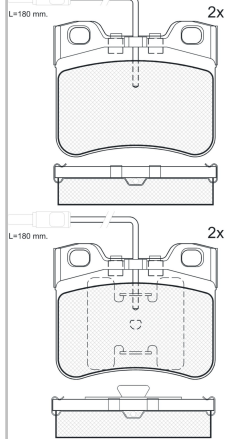

## 30788-7199

Ate - Teves

72.1x60.5x16.8

Ø238x8x29

**WVA**

21179

**MAKE**

CITROËN