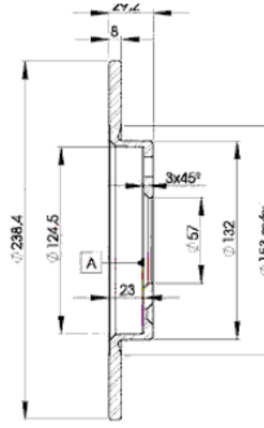

## 30788-7199

8 424073 103154

Weight: 6.393

## 30788-7199

Ate - Teves

72.1x60.5x16.8

Ø238x8x29

**WVA**

21179

**MAKE**

CITROËN

#### Hatchback (Supermini car-B Segment)

Model	Year	Engine	Trac.	CC	Kw	CV	Period	Position
10 (C1A)	01/89-	Gasolina	FWD	954	32	44	09.86-06.92	■
10 (C1A)	01/89-	Gasolina	FWD	954	32	44	09.86-06.92	■
10 (CDY (TU9M))	01/89-	Gasolina	FWD	954	33	45	07.86-12.98	■
10 (CDY (TU9M))	01/89-	Gasolina	FWD	954	33	45	07.86-12.98	■
10 (CDZ (TU9M))		Gasolina	FWD	954	37	50	02.87-12.98	■
10 (CDZ (TU9M))		Gasolina	FWD	954	37	50	02.87-12.98	■
11 (H1A)	01/89-	Gasolina	FWD	1124	40	54	12.86-04.94	■
11 (H1A)	01/89-	Gasolina	FWD	1124	40	54	12.86-04.94	■
11 (H1B)	01/89-	Gasolina	FWD	1124	40	54	12.86-04.94	■
11 (H1B)	01/89-	Gasolina	FWD	1124	40	54	12.86-04.94	■
11 (H1B)		Gasolina	FWD	1124	44	60	09.86-12.97	■
11 (H1B)		Gasolina	FWD	1124	44	60	09.86-12.97	■
11 (HDZ (TU1M))		Gasolina	FWD	1124	44	60	09.86-12.97	■
11 (HDZ (TU1M))		Gasolina	FWD	1124	44	60	09.86-12.97	■
14 (K1G)		Gasolina	FWD	1360	51	69	01.89-12.91	■
14 (K1G)		Gasolina	FWD	1360	51	69	01.89-12.91	■
14 (ZA) (KDX (TU3M/Z))	01/89-	Gasolina	FWD	1360	55	75	04.87-04.97	■
14 (ZA) (KDX (TU3M/Z))	01/89-	Gasolina	FWD	1360	55	75	04.87-04.97	■
14 (ZA) (KDY (TU3FM))	01/89-	Gasolina	FWD	1360	55	75	04.87-04.97	■
14 (ZA) (KDY (TU3FM))	01/89-	Gasolina	FWD	1360	55	75	04.87-04.97	■
14 (ZA) (KDY (TU3M))	01/89-	Gasolina	FWD	1360	55	75	04.87-04.97	■
14 (ZA) (KDY (TU3M))	01/89-	Gasolina	FWD	1360	55	75	04.87-04.97	■
14 (ZA) (KDY (TU3M))	01/89-	Gasolina	FWD	1360	55	75	04.87-04.97	■
14 (ZA) (KDY (TU3M))	01/89-	Gasolina	FWD	1360	55	75	04.87-04.97	■
14 (ZA) (KDZ (TU3M/Z))	01/89-	Gasolina	FWD	1360	55	75	04.87-04.97	■