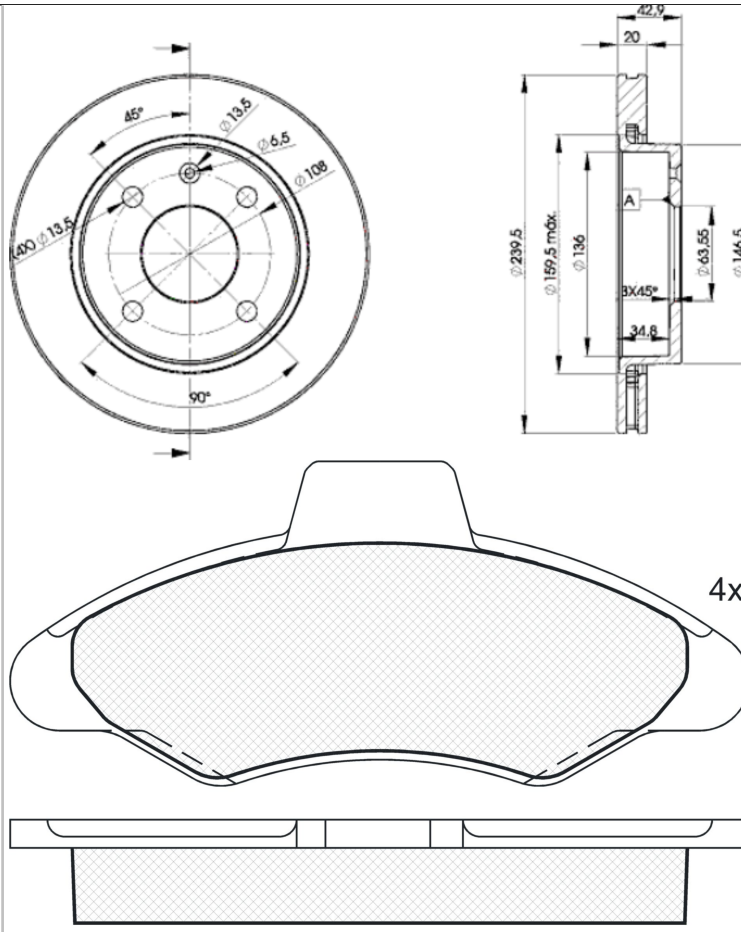

LISTA DE APLICACIONES - BUYERS GUIDE

30790-1064

Weight: 9.700

30790-1064

Bendix

130.8x57.32x18
Ø239.5x20x43

WVA
21171

MAKE
FORD

Trac.	CC	Kw	CV
-------	----	----	----

Front / Rear

FORD

							Convertible (Compact car-C Segment)	
ESCORT V (ALL, BJ2) 07.90-01.95								
1.4 (F6F)		Gasolina	FWD	1392	52	71	07.90-04.94	■
1.4 (F6F)		Gasolina	FWD	1392	52	71	07.90-04.94	■
1.4 (F6G)		Gasolina	FWD	1392	52	71	07.90-04.94	■
1.4 (F6G)		Gasolina	FWD	1392	52	71	07.90-04.94	■
1.4		Gasolina	FWD	1392	52	71	12.92-04.94	■
1.4		Gasolina	FWD	1392	52	71	12.92-04.94	■
1.4 i (F4B)	01/94-	Gasolina	FWD	1392	55	75	07.93-01.95	■
1.4 i (F4B)	01/94-	Gasolina	FWD	1392	55	75	07.93-01.95	■
1.6 i 16V (L1H)		Gasolina	FWD	1597	65	88	02.94-01.95	■
1.6 i 16V (L1H)		Gasolina	FWD	1597	65	88	02.94-01.95	■
1.6 16V XR3i (L1E)		Gasolina	FWD	1597	66	90	12.92-01.95	■
1.6 16V XR3i (L1E)		Gasolina	FWD	1597	66	90	12.92-01.95	■
1.6 (LJF)	01/91-	Gasolina	FWD	1598	77	105	07.90-08.93	■
1.6 (LJF)	01/91-	Gasolina	FWD	1598	77	105	07.90-08.93	■
ESCORT V (AAL, ABL) 07.90-09.96							Hatchback (Compact car-C Segment)	
1.3		Gasolina	FWD	1299	44	60	09.92-01.95	■
1.3		Gasolina	FWD	1299	44	60	09.92-01.95	■
1.4		Gasolina	FWD	1391	52	71	09.92-01.95	■
1.4		Gasolina	FWD	1391	52	71	09.92-01.95	■
1.4 (F6F)		Gasolina	FWD	1392	52	71	07.90-01.95	■
1.4 (F6F)		Gasolina	FWD	1392	52	71	07.90-01.95	■
1.4 (F6G)		Gasolina	FWD	1392	52	71	07.90-01.95	■