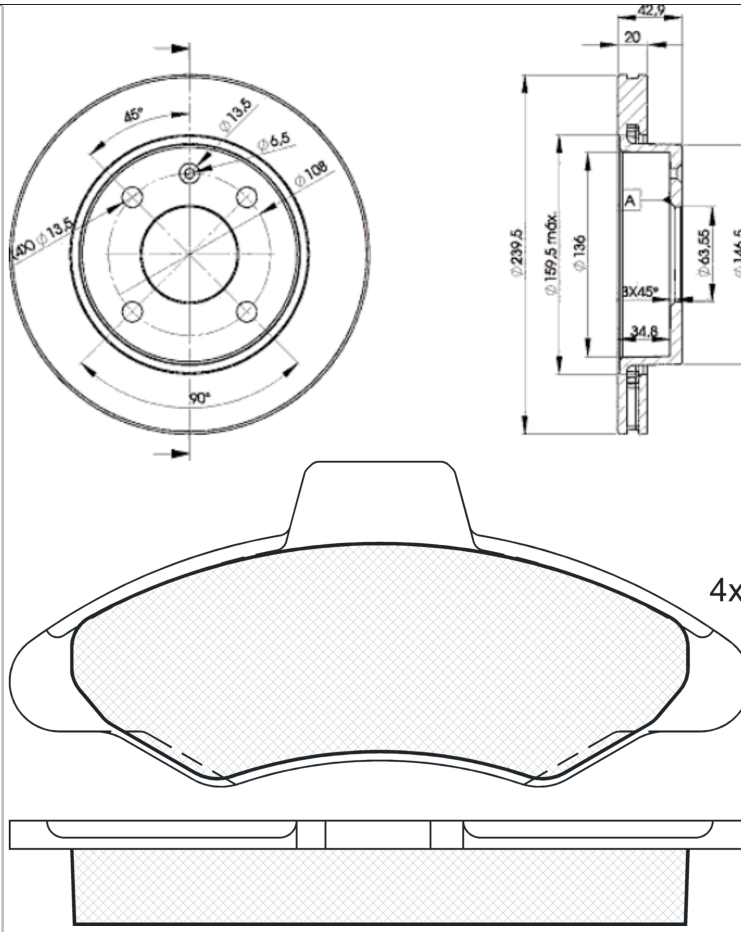

## 30790-1064

Weight: 9.700

## 30790-1064

Bendix

130.8x57.32x18  
Ø239.5x20x43

**WVA**  
21171

**MAKE**  
FORD

Trac.	CC	Kw	CV
-------	----	----	----

Front / Rear