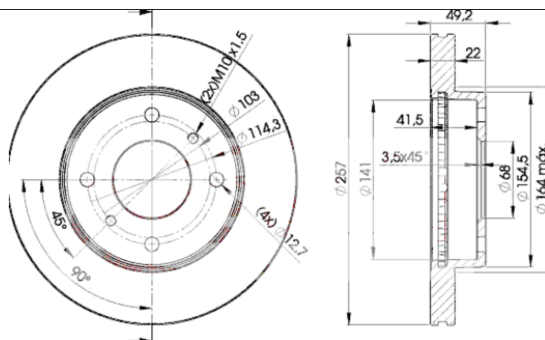

LISTA DE APLICACIONES - BUYERS GUIDE

30803-7101

8 424073 103178

Weight: 13.299

180803-700

30803-7101

Lucas - Girling

129.2x57.4x17.5

ALMERA II / PULSAR / SENTRA (N16) 04.00-

Saloon (Compact car-C Segment)

Model	Year	Engine	Trac.	CC	Kw	CV	Period	Front	Rear
1.5 (QG15DE)	01/01-	Gasolina	FWD	1498	66	90	07.00-11.06	■	■
1.5 (QG15DE)	01/01-	Gasolina	FWD	1498	66	90	07.00-11.06	■	■