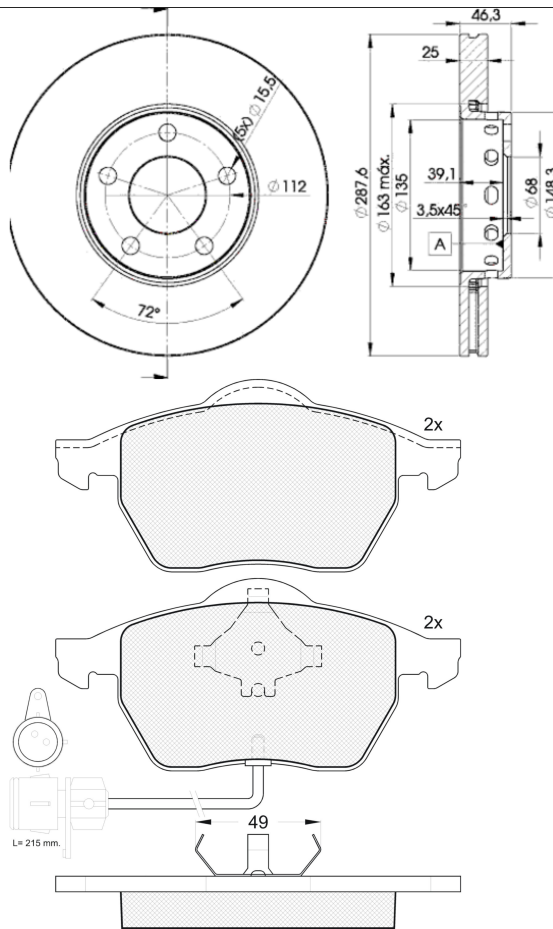

LISTA DE APLICACIONES - BUYERS GUIDE

30808-4063

Weight: 18.016

30808-4063

Ate - Teves

156.3x74.1x19.6
Ø288x25x46.2

WVA
20676

MAKE
AUDI

Trac.	CC	Kw	CV
-------	----	----	----

Front / Rear

AUDI

100 IV C4 (4A2) 12.90-04.96

Saloon (Executive car-E Segment)

Model	Engine	Drive	CC	Kw	CV	Period	Position
2.6 (ACZ)	Gasolina	FWD	2598	102	139	07.93-07.94	■
2.6 (ACZ)	Gasolina	FWD	2598	102	139	07.93-07.94	■
2.6 E	Gasolina	FWD	2598	102	139	08.93-07.94	■
2.6 E	Gasolina	FWD	2598	102	139	08.93-07.94	■
2.6 (ABC)	Gasolina	FWD	2598	110	150	03.92-07.94	■
2.6 (ABC)	Gasolina	FWD	2598	110	150	03.92-07.94	■
2.6 quattro (ABC)	Gasolina	4WD	2598	110	150	04.92-07.94	■
2.6 quattro (ABC)	Gasolina	4WD	2598	110	150	04.92-07.94	■
2.8 E (AAH)	Gasolina	FWD	2771	128	174	12.90-07.94	■
2.8 E (AAH)	Gasolina	FWD	2771	128	174	12.90-07.94	■
2.8 E quattro (AAH)	Gasolina	4WD	2771	128	174	12.90-07.94	■
2.8 E quattro (AAH)	Gasolina	4WD	2771	128	174	12.90-07.94	■

100 IV C4 Avant (4A5) 12.90-11.94

Estate (Executive car-E Segment)

Model	Engine	Drive	CC	Kw	CV	Period	Position
2.6 (ACZ)	Gasolina	FWD	2598	102	139	07.93-07.94	■
2.6 (ACZ)	Gasolina	FWD	2598	102	139	07.93-07.94	■
2.6 E quattro (ACZ)	Gasolina	4WD	2598	102	139	08.93-07.94	■
2.6 E quattro (ACZ)	Gasolina	4WD	2598	102	139	08.93-07.94	■
2.6 (ABC)	Gasolina	FWD	2598	110	150	03.92-07.94	■
2.6 (ABC)	Gasolina	FWD	2598	110	150	03.92-07.94	■
2.6 quattro (ABC)	Gasolina	4WD	2598	110	150	07.92-07.94	■
2.6 quattro (ABC)	Gasolina	4WD	2598	110	150	07.92-07.94	■
2.8 E (AAH)	Gasolina	FWD	2771	128	174	09.91-07.94	■
2.8 E (AAH)	Gasolina	FWD	2771	128	174	09.91-07.94	■