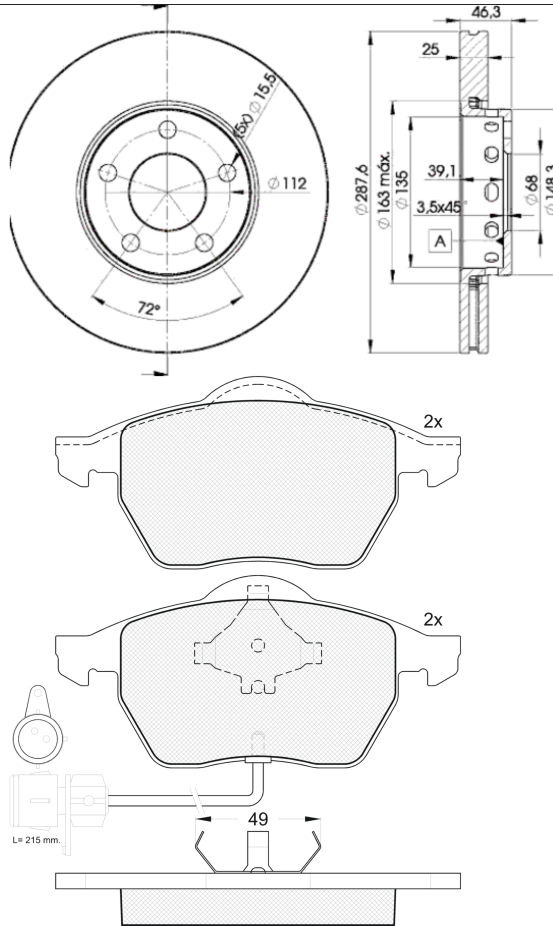

## 30808-4063

Weight: 18.016

## 30808-4063

Ate - Teves

156.3x74.1x19.6  
Ø288x25x46.2

**WVA**  
20676

**MAKE**  
AUDI

Trac.	CC	Kw	CV
-------	----	----	----

Front / Rear

#### Saloon (Executive car-E Segment)

Model	Engine	Drive	CC	Kw	CV	Period	Position
2.6 (ACZ)	Gasolina	FWD	2598	102	139	07.93-07.94	■
2.6 (ACZ)	Gasolina	FWD	2598	102	139	07.93-07.94	■
2.6 E	Gasolina	FWD	2598	102	139	08.93-07.94	■
2.6 E	Gasolina	FWD	2598	102	139	08.93-07.94	■
2.6 (ABC)	Gasolina	FWD	2598	110	150	03.92-07.94	■
2.6 (ABC)	Gasolina	FWD	2598	110	150	03.92-07.94	■
2.6 quattro (ABC)	Gasolina	4WD	2598	110	150	04.92-07.94	■
2.6 quattro (ABC)	Gasolina	4WD	2598	110	150	04.92-07.94	■
2.8 E (AAH)	Gasolina	FWD	2771	128	174	12.90-07.94	■
2.8 E (AAH)	Gasolina	FWD	2771	128	174	12.90-07.94	■
2.8 E quattro (AAH)	Gasolina	4WD	2771	128	174	12.90-07.94	■
2.8 E quattro (AAH)	Gasolina	4WD	2771	128	174	12.90-07.94	■

#### Estate (Executive car-E Segment)

Model	Engine	Drive	CC	Kw	CV	Period	Position
2.6 (ACZ)	Gasolina	FWD	2598	102	139	07.93-07.94	■
2.6 (ACZ)	Gasolina	FWD	2598	102	139	07.93-07.94	■
2.6 E quattro (ACZ)	Gasolina	4WD	2598	102	139	08.93-07.94	■
2.6 E quattro (ACZ)	Gasolina	4WD	2598	102	139	08.93-07.94	■
2.6 (ABC)	Gasolina	FWD	2598	110	150	03.92-07.94	■
2.6 (ABC)	Gasolina	FWD	2598	110	150	03.92-07.94	■
2.6 quattro (ABC)	Gasolina	4WD	2598	110	150	07.92-07.94	■
2.6 quattro (ABC)	Gasolina	4WD	2598	110	150	07.92-07.94	■
2.8 E (AAH)	Gasolina	FWD	2771	128	174	09.91-07.94	■
2.8 E (AAH)	Gasolina	FWD	2771	128	174	09.91-07.94	■