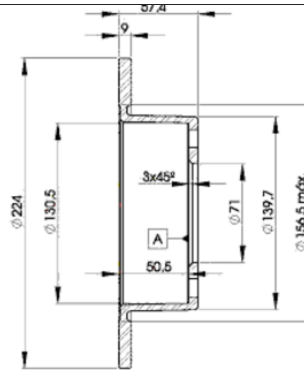

LISTA DE APLICACIONES - BUYERS GUIDE

30812-7811

Weight: 6.795

30812-7811

Citroen

53.8x64.75x15.4
Ø224x9x57.5

WVA
20162

MAKE
CITROËN

Trac.	CC	Kw	CV
-------	----	----	----

Front / Rear

CITROËN

XANTIA (X1_, X2_) 03.93-04.03							Hatchback (Large family car-D Segment)	
1.6 i (BFZ (XU5JP))		Gasolina	FWD	1580	65	88	03.93-03.01	■
1.6 i (BFZ (XU5JP))		Gasolina	FWD	1580	65	88	03.93-03.01	■
1.8 i (LFX (XU7JB))		Gasolina	FWD	1761	66	90	04.97-04.03	■
1.8 i (LFX (XU7JB))		Gasolina	FWD	1761	66	90	04.97-04.03	■
1.8 i	-12/00	Gasolina	FWD	1761	66	90	01.98-04.03	■
1.8 i	-12/00	Gasolina	FWD	1761	66	90	01.98-04.03	■
1.8 i (LFZ (XU7JP))		Gasolina	FWD	1761	74	101	03.93-01.98	■
1.8 i (LFZ (XU7JP))		Gasolina	FWD	1761	74	101	03.93-01.98	■
1.8 i 16V (LFY (XU7JP4))		Gasolina	FWD	1761	81	110	06.95-12.01	■
1.8 i 16V (LFY (XU7JP4))		Gasolina	FWD	1761	81	110	06.95-12.01	■
1.8 i 16V		Gasolina	FWD	1761	81	110	01.98-04.03	■
1.8 i 16V		Gasolina	FWD	1761	81	110	01.98-04.03	■
2.0 i (RFX (XU10J2C))		Gasolina	FWD	1998	89	121	03.93-04.03	■
2.0 i (RFX (XU10J2C))		Gasolina	FWD	1998	89	121	03.93-04.03	■
2.0 i 16V (RFV (XU10J4R))		Gasolina	FWD	1998	97	132	06.95-04.03	■
2.0 i 16V (RFV (XU10J4R))		Gasolina	FWD	1998	97	132	06.95-04.03	■
2.0 Turbo (RGX (XU10J2TE))		Gasolina	FWD	1998	108	147	06.95-04.03	■
2.0 Turbo (RGX (XU10J2TE))		Gasolina	FWD	1998	108	147	06.95-04.03	■
2.0 Turbo	-12/02	Gasolina	FWD	1998	108	147	01.98-04.03	■
2.0 Turbo	-12/02	Gasolina	FWD	1998	108	147	01.98-04.03	■
2.0 i 16V (RFT (XU10J4/Z))		Gasolina	FWD	1998	110	150	06.94-01.98	■
2.0 i 16V (RFT (XU10J4/Z))		Gasolina	FWD	1998	110	150	06.94-01.98	■
2.0 i 16V (RFY (XU10J4/Z))		Gasolina	FWD	1998	112	152	03.93-01.98	■