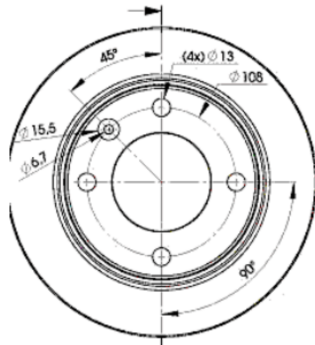

LISTA DE APLICACIONES - BUYERS GUIDE

30812-7811

Weight: 6.795

30812-7811

Citroen

53.8x64.75x15.4
Ø224x9x57.5

WVA
20162

MAKE
CITROËN

Trac.	CC	Kw	CV
-------	----	----	----

Front / Rear

CITROËN

XANTIA (X1_, X2_) 03.93-04.03							Hatchback (Large family car-D Segment)	
1.6 i (BFZ (XU5JP))		Gasolina	FWD	1580	65	88	03.93-03.01	■
1.6 i (BFZ (XU5JP))		Gasolina	FWD	1580	65	88	03.93-03.01	■
1.8 i (LFX (XU7JB))		Gasolina	FWD	1761	66	90	04.97-04.03	■
1.8 i (LFX (XU7JB))		Gasolina	FWD	1761	66	90	04.97-04.03	■
1.8 i	-12/00	Gasolina	FWD	1761	66	90	01.98-04.03	■
1.8 i	-12/00	Gasolina	FWD	1761	66	90	01.98-04.03	■
1.8 i (LFZ (XU7JP))		Gasolina	FWD	1761	74	101	03.93-01.98	■
1.8 i (LFZ (XU7JP))		Gasolina	FWD	1761	74	101	03.93-01.98	■
1.8 i 16V (LFY (XU7JP4))		Gasolina	FWD	1761	81	110	06.95-12.01	■
1.8 i 16V (LFY (XU7JP4))		Gasolina	FWD	1761	81	110	06.95-12.01	■
1.8 i 16V		Gasolina	FWD	1761	81	110	01.98-04.03	■
1.8 i 16V		Gasolina	FWD	1761	81	110	01.98-04.03	■
2.0 i (RFX (XU10J2C))		Gasolina	FWD	1998	89	121	03.93-04.03	■
2.0 i (RFX (XU10J2C))		Gasolina	FWD	1998	89	121	03.93-04.03	■
2.0 i 16V (RFV (XU10J4R))		Gasolina	FWD	1998	97	132	06.95-04.03	■
2.0 i 16V (RFV (XU10J4R))		Gasolina	FWD	1998	97	132	06.95-04.03	■
2.0 Turbo (RGX (XU10J2TE))		Gasolina	FWD	1998	108	147	06.95-04.03	■
2.0 Turbo (RGX (XU10J2TE))		Gasolina	FWD	1998	108	147	06.95-04.03	■
2.0 Turbo	-12/02	Gasolina	FWD	1998	108	147	01.98-04.03	■
2.0 Turbo	-12/02	Gasolina	FWD	1998	108	147	01.98-04.03	■
2.0 i 16V (RFT (XU10J4/Z))		Gasolina	FWD	1998	110	150	06.94-01.98	■
2.0 i 16V (RFT (XU10J4/Z))		Gasolina	FWD	1998	110	150	06.94-01.98	■
2.0 i 16V (RFY (XU10J4/Z))		Gasolina	FWD	1998	112	152	03.93-01.98	■