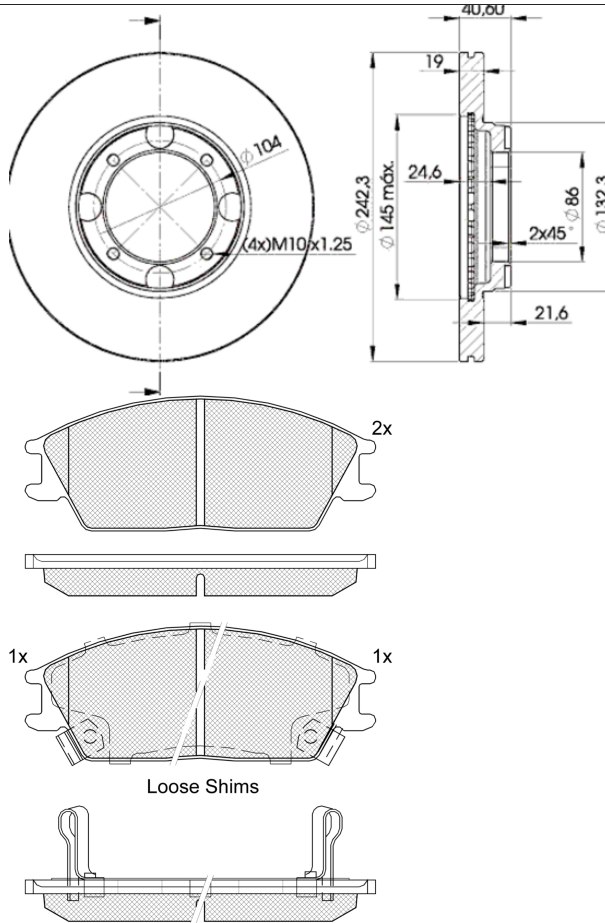

LISTA DE APLICACIONES - BUYERS GUIDE

30887-2135

Weight: 10.812

30887-2135

Akebono

127.5x49x15
Ø242x19x40.5

WVA
21012

MAKE
HYUNDAI

Trac.	CC	Kw	CV
-------	----	----	----

Front / Rear

HYUNDAI

ACCENT / EXCEL / PONY (X-3) 05.94-12.02

Hatchback (Supermini car-B Segment)

Model	Trac.	CC	Kw	CV	Year Range	Application	
1.3	Gasolina	FWD	1341	40	54	09.95-05.98	■
1.3	Gasolina	FWD	1341	40	54	09.95-05.98	■
1.3 (G4CH)	Gasolina	FWD	1341	44	60	10.94-01.00	■
1.3 (G4CH)	Gasolina	FWD	1341	44	60	10.94-01.00	■
1.3 (G4EH)	Gasolina	FWD	1341	44	60	10.94-01.00	■
1.3 (G4EH)	Gasolina	FWD	1341	44	60	10.94-01.00	■
1.3 (G4DH)	Gasolina	FWD	1341	55	75	10.94-01.00	■
1.3 (G4DH)	Gasolina	FWD	1341	55	75	10.94-01.00	■
1.3 (G4EH)	Gasolina	FWD	1341	55	75	10.94-01.00	■
1.3 (G4EH)	Gasolina	FWD	1341	55	75	10.94-01.00	■
1.3 i 12V (G4EH)	Gasolina	FWD	1341	62	84	10.94-01.00	■
1.3 i 12V (G4EH)	Gasolina	FWD	1341	62	84	10.94-01.00	■
1.5 i 12V (G4EK)	Gasolina	FWD	1495	65	88	10.94-01.00	■
1.5 i 12V (G4EK)	Gasolina	FWD	1495	65	88	10.94-01.00	■
1.5 i 16V (G4FK)	Gasolina	FWD	1495	73	99	12.95-01.00	■
1.5 i 16V (G4FK)	Gasolina	FWD	1495	73	99	12.95-01.00	■

ACCENT / EXCEL / PONY (X-3) 04.94-12.01

Saloon (Supermini car-B Segment)

1.3 (G4CH)	Gasolina	FWD	1341	44	60	10.94-01.00	■
1.3 (G4CH)	Gasolina	FWD	1341	44	60	10.94-01.00	■
1.3 (G4EH)	Gasolina	FWD	1341	44	60	10.94-01.00	■
1.3 (G4EH)	Gasolina	FWD	1341	44	60	10.94-01.00	■
1.3 (G4DH)	Gasolina	FWD	1341	55	75	10.94-01.00	■