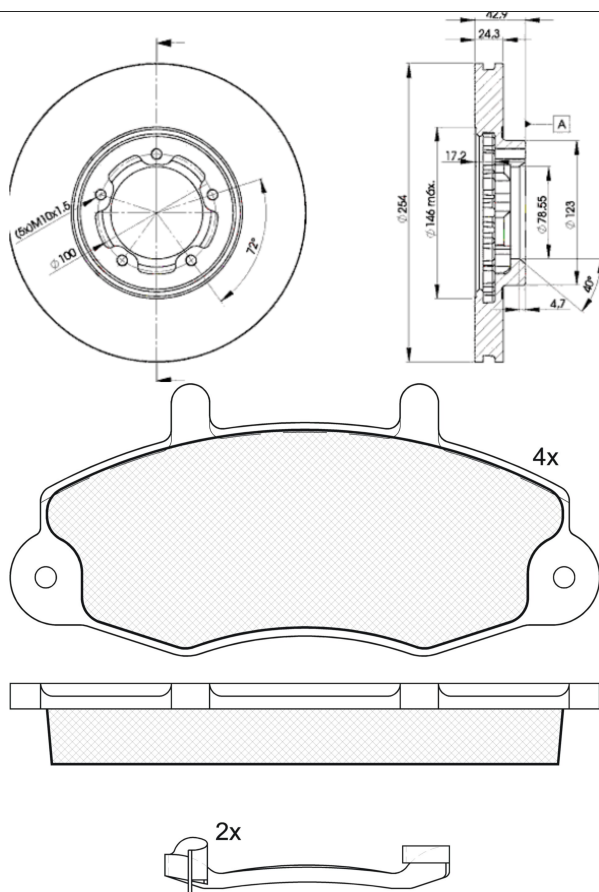

LISTA DE APLICACIONES - BUYERS GUIDE

30896-5610

Weight: 14.060

1-Ref. 610289 E

30896-5610

Bendix

138.9x64.1x19
Ø254x24x43

WVA
21470

MAKE
FORD

Trac.	CC	Kw	CV
-------	----	----	----

Front / Rear

FORD

TRANSIT III (E_ _) 01.91-09.94

Bus (Minibus-M2-Segment)

2.0 (NBA)		Gasolina	RWD	1993	66	90	09.91-09.94	■
2.0 (NBA)		Gasolina	RWD	1993	66	90	09.91-09.94	■
2.0 i (EBL, EDL, EGL, ESS, EUS) (NCA)		Gasolina	RWD	1994	72	98	09.91-07.94	■
2.0 i (EBL, EDL, EGL, ESS, EUS) (NCA)		Gasolina	RWD	1994	72	98	09.91-07.94	■
2.0 (EBL, EBS, ECL, EDS, EDL, EGL, ESS, ESL, EUS) (NSF)		Gasolina	RWD	1998	84	114	08.94-03.00	■
2.0 (EBL, EBS, ECL, EDS, EDL, EGL, ESS, ESL, EUS) (NSF)		Gasolina	RWD	1998	84	114	08.94-03.00	■
2.0 (EBL, EBS, ECL, EDS, EDL, EGL, ESS, ESL, EUS) (NSG)		Gasolina	RWD	1998	84	114	08.94-03.00	■
2.0 (EBL, EBS, ECL, EDS, EDL, EGL, ESS, ESL, EUS) (NSG)		Gasolina	RWD	1998	84	114	08.94-03.00	■
2.0 (EBL, EBS, ECL, EDS, EDL, EGL, ESS, ESL, EUS) (NSH)		Gasolina	RWD	1998	84	114	08.94-03.00	■
2.0 (EBL, EBS, ECL, EDS, EDL, EGL, ESS, ESL, EUS) (NSH)		Gasolina	RWD	1998	84	114	08.94-03.00	■
2.9 i (BRT)		Gasolina	RWD	2935	107	145	01.91-09.94	■
2.9 i (BRT)		Gasolina	RWD	2935	107	145	01.91-09.94	■
2.0 CNG (NSH)		Gasol./Gas (CNG)	RWD	1998	84	114	06.94-03.00	■
2.0 CNG (NSH)		Gasol./Gas (CNG)	RWD	1998	84	114	06.94-03.00	■
2.5 DI (EBL, EDS, ESL, ESS, EUS) (4FA)	01/95-	Diesel	RWD	2496	51	69	08.94-03.00	■
2.5 DI (EBL, EDS, ESL, ESS, EUS) (4FA)	01/95-	Diesel	RWD	2496	51	69	08.94-03.00	■
2.5 DI (EBL, EDS, ESL, ESS, EUS) (4FB)	01/95-	Diesel	RWD	2496	51	69	08.94-03.00	■
2.5 DI (EBL, EDS, ESL, ESS, EUS) (4FB)	01/95-	Diesel	RWD	2496	51	69	08.94-03.00	■