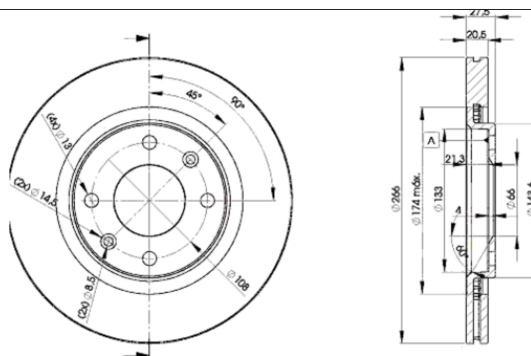

LISTA DE APLICACIONES - BUYERS GUIDE

30920-4697

Weight: 11.910

1 - Ref. 610263

30920-4697

Bendix

130.95x60.7x17

Ø266x20.5x27.5

WVA

21631

MAKE

CITROËN

| Trac. | CC | Kw | CV |
|-------|----|----|----|
|-------|----|----|----|

Front / Rear

CITROËN

XANTIA (X1_, X2_) 06.95-04.03