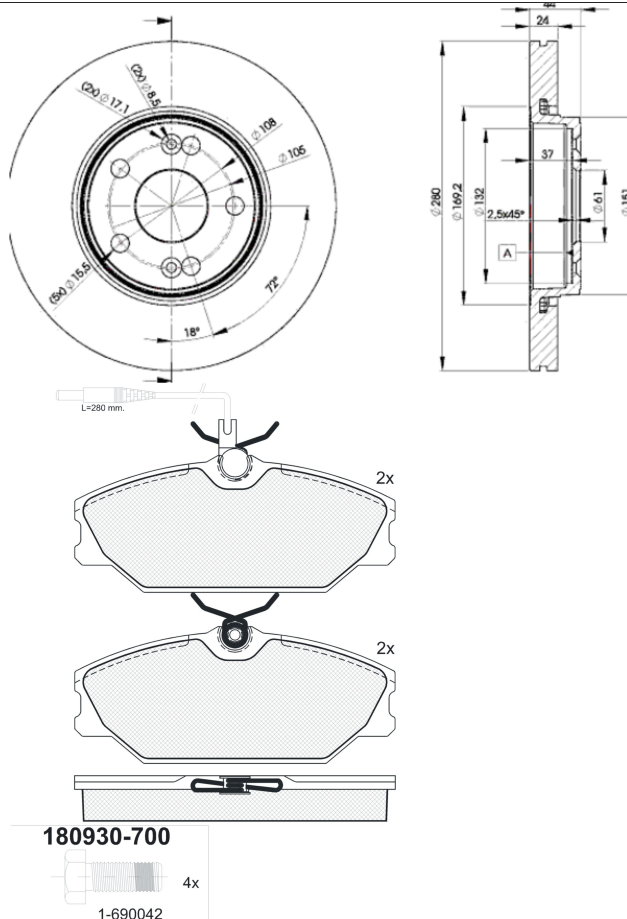

LISTA DE APLICACIONES - BUYERS GUIDE

30930-6198

Weight: 16.929

30930-6198

Lucas - Girling

129.9x55.5x18.3
Ø280x24x44

WVA
21388
MAKE
RENAULT

Trac.	CC	Kw	CV
-------	----	----	----

Front / Rear

RENAULT

LAGUNA I (B56_, 556_) 11.93-08.02							Hatchback (Large family car-D Segment)			
1.8 16V (B563, B564) (F4P 760)	-12/99	Gasolina	FWD	1783	88	120	04.98-03.01	■		
1.8 16V (B563, B564) (F4P 760)	-12/99	Gasolina	FWD	1783	88	120	04.98-03.01	■		
1.8 16V (B563, B564) (F4P 770)	-12/99	Gasolina	FWD	1783	88	120	04.98-03.01	■		
1.8 16V (B563, B564) (F4P 770)	-12/99	Gasolina	FWD	1783	88	120	04.98-03.01	■		
1.8 (B56A/B) (F3P 720)	01/96-	Gasolina	FWD	1794	66	90	11.93-03.01	■		
1.8 (B56A/B) (F3P 720)	01/96-	Gasolina	FWD	1794	66	90	11.93-03.01	■		
1.8 (B56A/B) (F3P 724)	01/96-	Gasolina	FWD	1794	66	90	11.93-03.01	■		
1.8 (B56A/B) (F3P 724)	01/96-	Gasolina	FWD	1794	66	90	11.93-03.01	■		
1.8 (B56S/T/0) (F3P 670)	01/96-	Gasolina	FWD	1794	66	90	08.95-03.01	■		
1.8 (B56S/T/0) (F3P 670)	01/96-	Gasolina	FWD	1794	66	90	08.95-03.01	■		
1.8 (B56S/T/0) (F3P 678)	01/96-	Gasolina	FWD	1794	66	90	08.95-03.01	■		
1.8 (B56S/T/0) (F3P 678)	01/96-	Gasolina	FWD	1794	66	90	08.95-03.01	■		
1.8 (B56Z) (F3P 720)	01/96-	Gasolina	FWD	1794	69	94	08.95-03.01	■		
1.8 (B56Z) (F3P 720)	01/96-	Gasolina	FWD	1794	69	94	08.95-03.01	■		
1.8 (B56Z) (F3P 724)	01/96-	Gasolina	FWD	1794	69	94	08.95-03.01	■		
1.8 (B56Z) (F3P 724)	01/96-	Gasolina	FWD	1794	69	94	08.95-03.01	■		
2.0 16V (B56D, B56M) (N7Q 700)	-12/99	Gasolina	FWD	1948	102	139	06.95-03.01	■		
2.0 16V (B56D, B56M) (N7Q 700)	-12/99	Gasolina	FWD	1948	102	139	06.95-03.01	■		
2.0 16V (B56D, B56M) (N7Q 704)	-12/99	Gasolina	FWD	1948	102	139	06.95-03.01	■		
2.0 16V (B56D, B56M) (N7Q 704)	-12/99	Gasolina	FWD	1948	102	139	06.95-03.01	■		
3.0 24V (B56V) (L7X 700)	-12/98	Gasolina	FWD	2946	140	190	03.97-03.01	■		
3.0 24V (B56V) (L7X 700)	-12/98	Gasolina	FWD	2946	140	190	03.97-03.01	■		
3.0 24V (B56V) (L7X 701)	-12/98	Gasolina	FWD	2946	140	190	03.97-03.01	■		