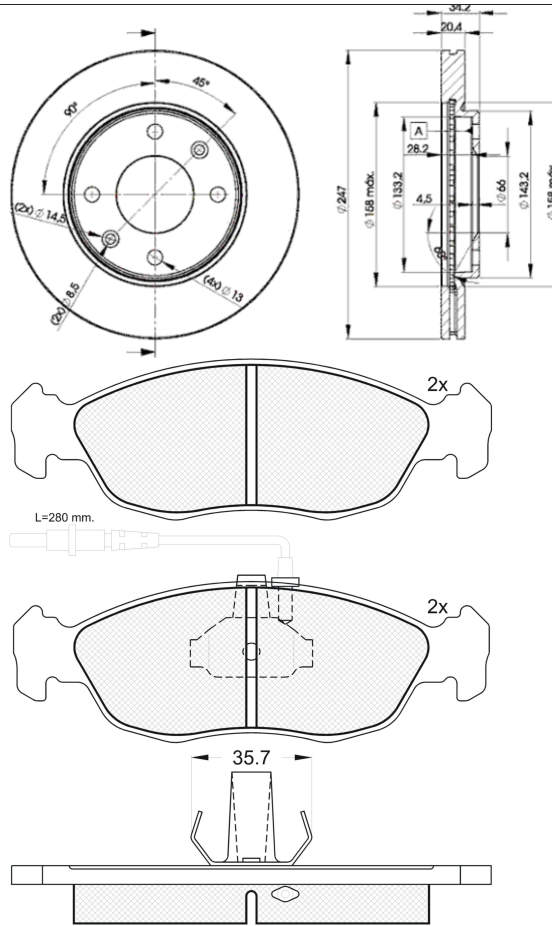

LISTA DE APLICACIONES - BUYERS GUIDE

30932-4694

Weight: 10.560

30932-4694

Ate - Teves

140.25x47.4x17.3
Ø247x20.4x34.2

WVA
21430

MAKE
PEUGEOT

Trac.	CC	Kw	CV
-------	----	----	----

Front / Rear

PEUGEOT

306 (7D, N3, N5) 01.94-04.02

Convertible (Compact car-C Segment)

Model	Year	Fuel	Drive	CC	Kw	CV	Period	Availability
1.8 (L6A (XU7JP))	-12/97	Gasolina	FWD	1761	74	101	03.94-04.02	■
1.8 (L6A (XU7JP))	-12/97	Gasolina	FWD	1761	74	101	03.94-04.02	■
1.8 (LFZ (XU7JP))	-12/97	Gasolina	FWD	1761	74	101	03.94-04.02	■
1.8 (LFZ (XU7JP))	-12/97	Gasolina	FWD	1761	74	101	03.94-04.02	■

306 (7A, 7C, N3, N5) 01.93-10.03

Hatchback (Compact car-C Segment)

Model	Year	Fuel	Drive	CC	Kw	CV	Period	Availability
1.1 (HDZ (TU1M))		Gasolina	FWD	1124	44	60	05.93-05.01	■
1.1 (HDZ (TU1M))		Gasolina	FWD	1124	44	60	05.93-05.01	■
1.4 (KDX (TU3MC))	01/94-	Gasolina	FWD	1360	55	75	04.93-07.01	■
1.4 (KDX (TU3MC))	01/94-	Gasolina	FWD	1360	55	75	04.93-07.01	■
1.4 (KFW (TU3JP))	01/94-	Gasolina	FWD	1360	55	75	04.93-07.01	■
1.4 (KFW (TU3JP))	01/94-	Gasolina	FWD	1360	55	75	04.93-07.01	■
1.4 (KFX (TU3JP))	01/94-	Gasolina	FWD	1360	55	75	04.93-07.01	■
1.4 (KFX (TU3JP))	01/94-	Gasolina	FWD	1360	55	75	04.93-07.01	■
1.6 (NFZ (TU5JP))	-12/97	Gasolina	FWD	1587	65	89	05.93-10.00	■
1.6 (NFZ (TU5JP))	-12/97	Gasolina	FWD	1587	65	89	05.93-10.00	■
1.8 (LFZ (XU7JP))	-12/97	Gasolina	FWD	1761	74	101	05.93-05.01	■
1.8 (LFZ (XU7JP))	-12/97	Gasolina	FWD	1761	74	101	05.93-05.01	■
1.8 D (A9A (XUD7))	-12/97	Diesel	FWD	1769	43	58	05.93-05.01	■
1.8 D (A9A (XUD7))	-12/97	Diesel	FWD	1769	43	58	05.93-05.01	■
1.9 D (DJZ (XUD9A))	-12/97	Diesel	FWD	1905	47	64	05.93-05.01	■
1.9 D (DJZ (XUD9A))	-12/97	Diesel	FWD	1905	47	64	05.93-05.01	■
1.9 D (DJY (XUD9A))	-12/97	Diesel	FWD	1905	50	68	06.94-05.01	■