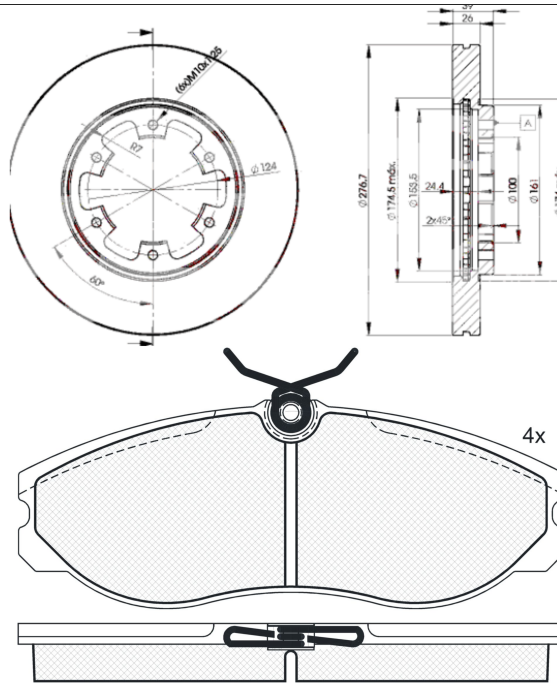

LISTA DE APLICACIONES - BUYERS GUIDE

30933-3101

Weight: 16.585

140933-700

30933-3101

Lucas - Girling

144.9x55.6x15.5
Ø277x26x39.2

WVA
21410
21481
MAKE
FORD
NISSAN

Trac.	CC	Kw	CV
-------	----	----	----

Front / Rear

FORD

MAVERICK (UDS, UNS) 02.93-04.98				SUV (Compact SUV-J Segment)				
2.4 i (UDS) (KA24)		Gasolina	4WD	2389	85	116	09.96-04.98	■
2.4 i (UDS) (KA24)		Gasolina	4WD	2389	85	116	09.96-04.98	■
2.4 i (KA24)		Gasolina	4WD	2389	87	118	09.96-04.98	■
2.4 i (KA24)		Gasolina	4WD	2389	87	118	09.96-04.98	■
2.4 i (KA24E)		Gasolina	4WD	2389	91	124	02.93-08.96	■
2.4 i (KA24E)		Gasolina	4WD	2389	91	124	02.93-08.96	■
2.7 TD (TD27)		Diesel	4WD	2663	74	100	02.93-08.96	■
2.7 TD (TD27)		Diesel	4WD	2663	74	100	02.93-08.96	■
2.7 TD (TD27E)		Diesel	4WD	2664	92	125	09.96-04.98	■
2.7 TD (TD27E)		Diesel	4WD	2664	92	125	09.96-04.98	■

NISSAN

TERRANO II / MISTRAL (R20) 10.92-09.07				Closed Off-Road Vehicle (Compact SUV-J Segment)				
2.4 4WD (KA24E)		Gasolina	4WD	2389	85	116	05.96-01.02	■
2.4 4WD (KA24E)		Gasolina	4WD	2389	85	116	05.96-01.02	■
2.4 4WD (KA24E)	-12/06	Gasolina	4WD	2389	87	118	05.96-09.07	■
2.4 4WD (KA24E)	-12/06	Gasolina	4WD	2389	87	118	05.96-09.07	■
2.7 TD 4WD (TD27T)	01/96-	Diesel	4WD	2664	74	101	02.93-01.02	■
2.7 TD 4WD (TD27T)	01/96-	Diesel	4WD	2664	74	101	02.93-01.02	■
2.7 TDi 4WD (TD27TI)	01/02-	Diesel	4WD	2664	92	125	05.96-09.07	■
2.7 TDi 4WD (TD27TI)	01/02-	Diesel	4WD	2664	92	125	05.96-09.07	■
3.0 Di 4WD (ZD30)	-12/06	Diesel	4WD	2953	113	154	05.02-09.07	■
3.0 Di 4WD (ZD30)	-12/06	Diesel	4WD	2953	113	154	05.02-09.07	■