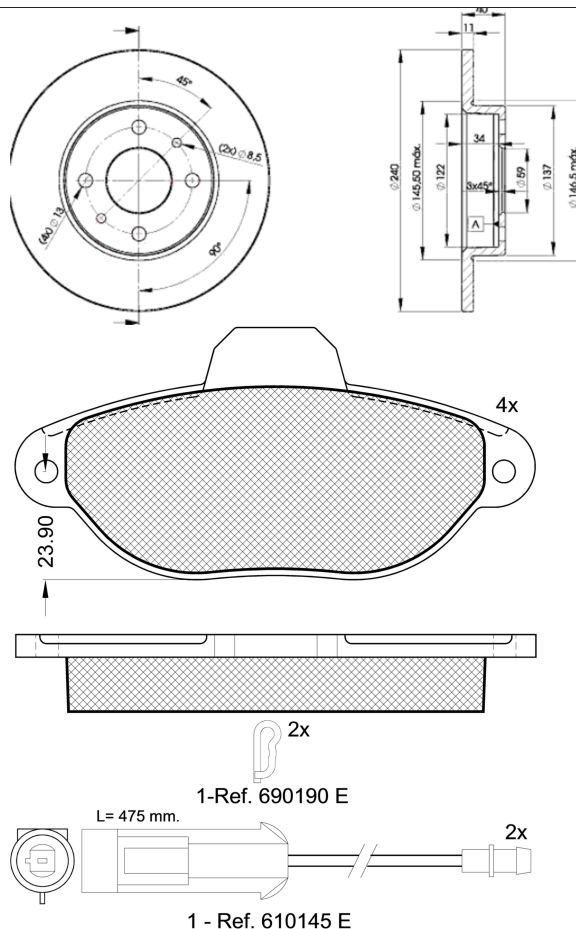

LISTA DE APLICACIONES - BUYERS GUIDE

30953-3465

Weight: 8.850

30953-3465

Bendix

115x55.2x17
Ø240x11x40

WVA
21436

MAKE
FIAT

Trac.	CC	Kw	CV
-------	----	----	----

Front / Rear

FIAT

PUNTO (176_) 04.94-06.00							Convertible (Supermini car-B Segment)		
60 1.2 (176 A7.000)		Gasolina	FWD	1242	43	58	04.94-06.00	■	
60 1.2 (176 A7.000)		Gasolina	FWD	1242	43	58	04.94-06.00	■	
60 1.2 (176AR_, 176BR_) (176 B1.000)		Gasolina	FWD	1242	44	60	05.95-06.00	■	
60 1.2 (176AR_, 176BR_) (176 B1.000)		Gasolina	FWD	1242	44	60	05.95-06.00	■	
60 1.2 (176AR_, 176BR_) (176 B4.000)		Gasolina	FWD	1242	44	60	05.95-06.00	■	
60 1.2 (176AR_, 176BR_) (176 B4.000)		Gasolina	FWD	1242	44	60	05.95-06.00	■	
PUNTO (176_) 04.96-02.00							Hatchback Van (LCVs-N1 Segment)		
1.1 (176 B2.000)		Gasolina	FWD	1108	40	54	04.96-02.00	■	
1.1 (176 B2.000)		Gasolina	FWD	1108	40	54	04.96-02.00	■	
PUNTO (176_) 09.93-09.99							Hatchback (Supermini car-B Segment)		
55 1.1 (176 A6.000)		Gasolina	FWD	1108	40	54	09.93-09.99	■	
55 1.1 (176 A6.000)		Gasolina	FWD	1108	40	54	09.93-09.99	■	
55 1.1 (176 B2.000)		Gasolina	FWD	1108	40	54	09.93-09.99	■	
55 1.1 (176 B2.000)		Gasolina	FWD	1108	40	54	09.93-09.99	■	
60 1.2 (176 A7.000)		Gasolina	FWD	1242	43	58	01.94-09.99	■	
60 1.2 (176 A7.000)		Gasolina	FWD	1242	43	58	01.94-09.99	■	
60 1.2 (176AP, 176AR, 176AQ, 176BB) (176 B1.000)		Gasolina	FWD	1242	44	60	09.93-09.99	■	
60 1.2 (176AP, 176AR, 176AQ, 176BB) (176 B1.000)		Gasolina	FWD	1242	44	60	09.93-09.99	■	
60 1.2 (176AP, 176AR, 176AQ, 176BB) (176 B4.000)		Gasolina	FWD	1242	44	60	09.93-09.99	■	
60 1.2 (176AP, 176AR, 176AQ, 176BB) (176 B4.000)		Gasolina	FWD	1242	44	60	09.93-09.99	■	