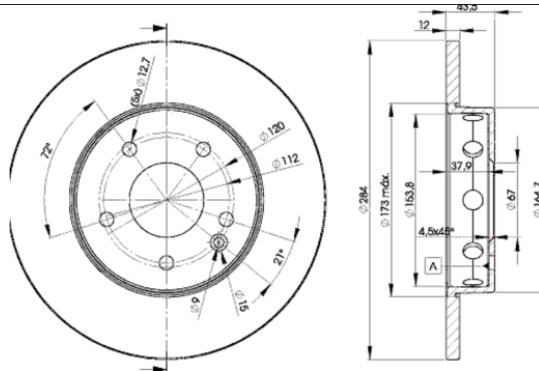

## 30973-3180

Weight: 12.195

180973-700

## 30973-3180

Lucas - Girling

109.4x74.8x20.3

Ø284x12x43.5

**WVA**

21438

21439

**MAKE**

#### Saloon (Executive car-E Segment)

Model	Trac.	CC	Kw	CV	Year	Availability
C 180 (202.018) (M 111.921)	RWD	1799	89	121	11.94-05.00	■
C 180 (202.018) (M 111.921)	RWD	1799	89	121	11.94-05.00	■
C 180 (202.018) (M 111.920)	RWD	1799	90	122	03.93-05.00	■
C 180 (202.018) (M 111.920)	RWD	1799	90	122	03.93-05.00	■
C 180 (202.018) (M 111.921)	RWD	1799	90	122	03.93-05.00	■
C 180 (202.018) (M 111.921)	RWD	1799	90	122	03.93-05.00	■
C 200 D (202.120) (OM 601.913)	RWD	1997	55	75	03.93-05.00	■
C 200 D (202.120) (OM 601.913)	RWD	1997	55	75	03.93-05.00	■
C 200 D (202.122) (OM 604.915)	RWD	1997	65	88	10.96-05.00	■
C 200 D (202.122) (OM 604.915)	RWD	1997	65	88	10.96-05.00	■
C 220 D (202.021) (OM 604.910)	RWD	2155	55	75	07.96-05.00	■
C 220 D (202.021) (OM 604.910)	RWD	2155	55	75	07.96-05.00	■
C 220 D (202.121) (OM 604.910)	RWD	2155	70	95	08.93-05.00	■
C 220 D (202.121) (OM 604.910)	RWD	2155	70	95	08.93-05.00	■
C 250 D (202.125) (OM 605.910)	RWD	2497	83	113	05.93-05.00	■
C 250 D (202.125) (OM 605.910)	RWD	2497	83	113	05.93-05.00	■