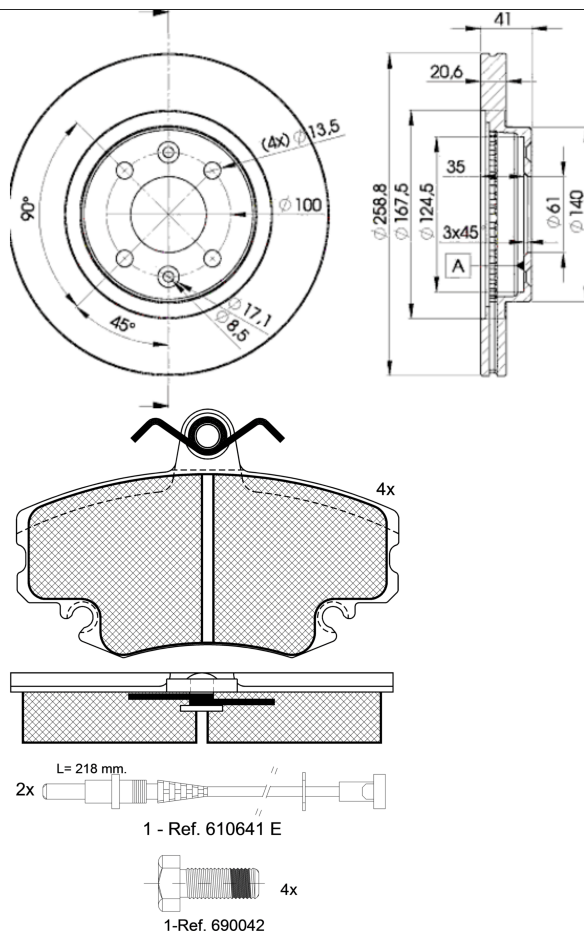

LISTA DE APLICACIONES - BUYERS GUIDE

30993-3550

Weight: 12.245

30993-3550

Bendix

99.9x64.9x18

Ø259x20.6x41

WVA

21463

MAKE

RENAULT

Trac.	CC	Kw	CV
-------	----	----	----

Front / Rear

RENAULT

								Hatchback (Supermini car-B Segment)		
CLIO (B/C57_, 5/357_) 05.90-08.99										
1.8 16V (C57D) (F7P 722)	-12/94	Gasolina	FWD	1764	99	135	01.91-03.96	■		
1.8 16V (C57D) (F7P 722)	-12/94	Gasolina	FWD	1764	99	135	01.91-03.96	■		
Williams (B/C57M) (F7R 700)		Gasolina	FWD	1998	108	147	01.94-09.98	■		
Williams (B/C57M) (F7R 700)		Gasolina	FWD	1998	108	147	01.94-09.98	■		
CLIO II (SB0/1/2_) 09.98-								Hatchback Van (LCVs-N1 Segment)		
1.2 (SB0A, SB0F, SB1K, SB2D) (D7F 720)	-12/05	Gasolina	FWD	1149	43	58	09.98-	■		
1.2 (SB0A, SB0F, SB1K, SB2D) (D7F 720)	-12/05	Gasolina	FWD	1149	43	58	09.98-	■		
1.2 (SB0A, SB0F, SB1K, SB2D) (D7F 726)	-12/05	Gasolina	FWD	1149	43	58	09.98-	■		
1.2 (SB0A, SB0F, SB1K, SB2D) (D7F 726)	-12/05	Gasolina	FWD	1149	43	58	09.98-	■		
1.2 (SB0A, SB0F, SB1K, SB2D) (D7F 746)	-12/05	Gasolina	FWD	1149	43	58	09.98-	■		
1.2 (SB0A, SB0F, SB1K, SB2D) (D7F 746)	-12/05	Gasolina	FWD	1149	43	58	09.98-	■		
1.6 (SB0H) (K4M 746)	-12/05	Gasolina	FWD	1598	79	107	11.03-	■		
1.6 (SB0H) (K4M 746)	-12/05	Gasolina	FWD	1598	79	107	11.03-	■		
1.5 dCi (SB07) (K9K 700)	-12/05	Diesel	FWD	1461	48	65	06.01-	■		
1.5 dCi (SB07) (K9K 700)	-12/05	Diesel	FWD	1461	48	65	06.01-	■		
1.5 dCi (SB07) (K9K 704)	-12/05	Diesel	FWD	1461	48	65	06.01-	■		
1.5 dCi (SB07) (K9K 704)	-12/05	Diesel	FWD	1461	48	65	06.01-	■		
1.5 dCi (K9K 702)		Diesel	FWD	1461	59	80	06.01-10.04	■		
1.5 dCi (K9K 702)		Diesel	FWD	1461	59	80	06.01-10.04	■		
1.5 dCi (K9K 702)	-12/05	Diesel	FWD	1461	60	82	11.03-	■		
1.5 dCi (K9K 702)	-12/05	Diesel	FWD	1461	60	82	11.03-	■		
1.5 dCi (K9K 710)	-12/05	Diesel	FWD	1461	60	82	11.03-	■		