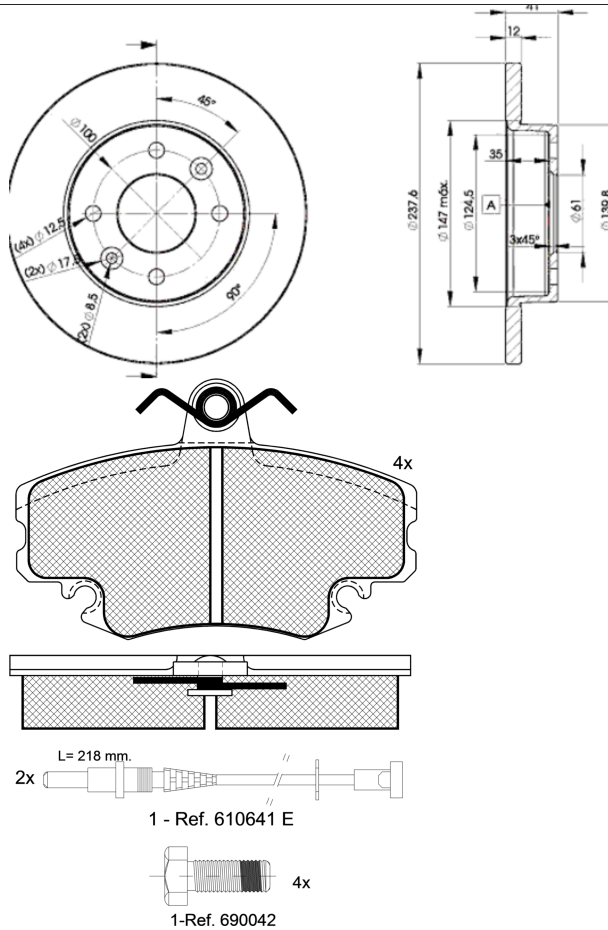

LISTA DE APLICACIONES - BUYERS GUIDE

30993-4705

Weight: 8.515

30993-4705

Lucas - Girling

99.9x64.9x18
Ø238x12x41

WVA
21463

MAKE
RENAULT