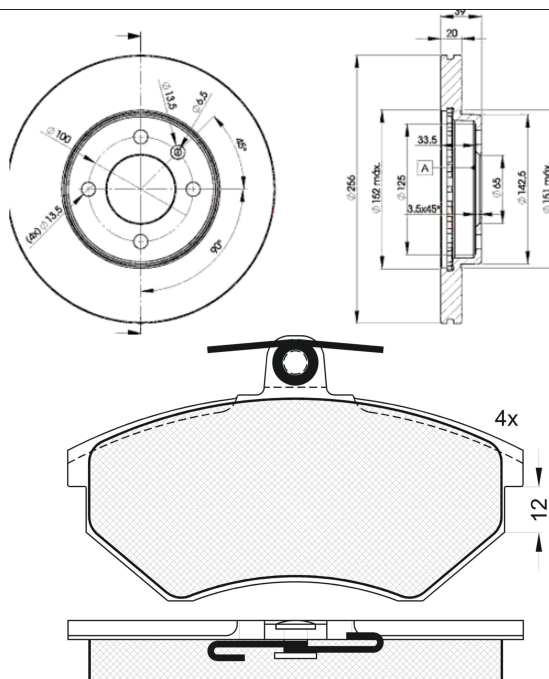

## 31012-3790

Weight: 11.290

## 31012-3790

Lucas - Girling

118.9x69.6x16.3

Ø256x20x38.7

**WVA**

20168

**MAKE**

SEAT