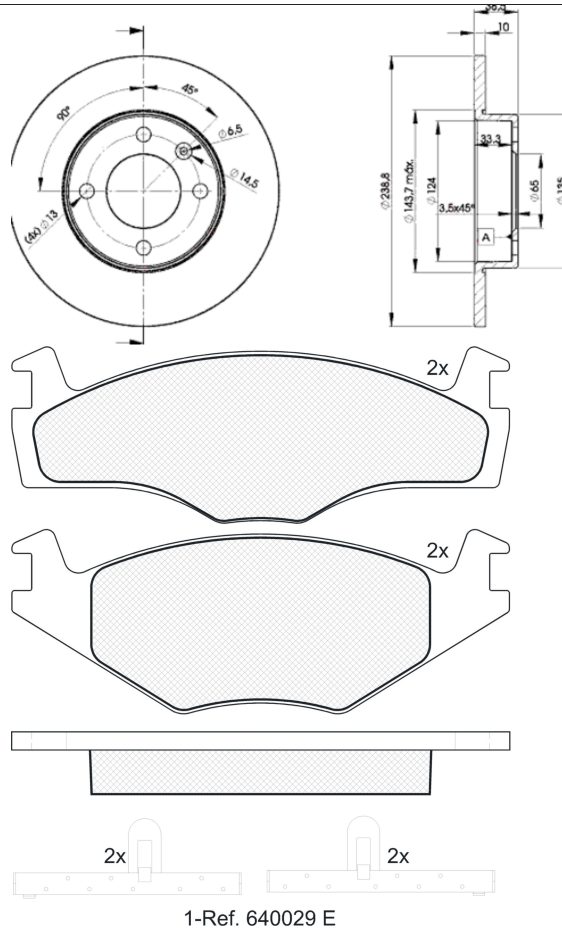

LISTA DE APLICACIONES - BUYERS GUIDE

31048-3325

Weight: 8.030

31048-3325

Volkswagen

137.9x48.7x17.3

Ø239x10x38.6

WVA

Saloon (Supermini car-B Segment)

1.4 i (ABD)	01/96-	Gasolina	FWD	1389	44	60	06.94-10.02	■
1.4 i (ABD)	01/96-	Gasolina	FWD	1389	44	60	06.94-10.02	■
1.4 i (AEX)	01/96-	Gasolina	FWD	1389	44	60	06.94-10.02	■
1.4 i (AEX)	01/96-	Gasolina	FWD	1389	44	60	06.94-10.02	■
1.4 i (AKK)	01/96-	Gasolina	FWD	1389	44	60	06.94-10.02	■
1.4 i (AKK)	01/96-	Gasolina	FWD	1389	44	60	06.94-10.02	■
1.4 i (AKV)	01/96-	Gasolina	FWD	1389	44	60	06.94-10.02	■
1.4 i (AKV)	01/96-	Gasolina	FWD	1389	44	60	06.94-10.02	■
1.4 i (ANW)	01/96-	Gasolina	FWD	1389	44	60	06.94-10.02	■
1.4 i (ANW)	01/96-	Gasolina	FWD	1389	44	60	06.94-10.02	■
1.4 i (APQ)	01/96-	Gasolina	FWD	1389	44	60	06.94-10.02	■
1.4 i (APQ)	01/96-	Gasolina	FWD	1389	44	60	06.94-10.02	■
1.4 i (AUD)	01/96-	Gasolina	FWD	1389	44	60	06.94-10.02	■
1.4 i (AUD)	01/96-	Gasolina	FWD	1389	44	60	06.94-10.02	■
1.4 (ANX)		Gasolina	FWD	1390	40	54	12.97-04.99	■
1.4 (ANX)		Gasolina	FWD	1390	40	54	12.97-04.99	■