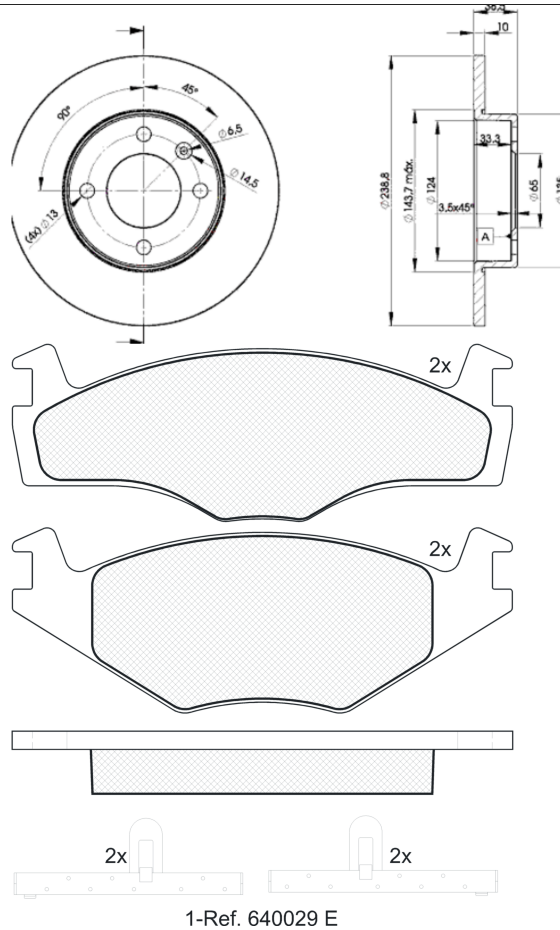

LISTA DE APLICACIONES - BUYERS GUIDE

31048-3325

Weight: 8.030

1-Ref. 640029 E

31048-3325

Volkswagen

137.9x48.7x17.3
Ø239x10x38.6

WVA
20887

MAKE
SEAT
VW

Trac.	CC	Kw	CV
-------	----	----	----

Front / Rear

SEAT

CORDOBA (6K1, 6K2) 02.93-12.02

Saloon (Supermini car-B Segment)

1.4 i (ABD)	01/96-	Gasolina	FWD	1389	44	60	06.94-10.02	■
1.4 i (ABD)	01/96-	Gasolina	FWD	1389	44	60	06.94-10.02	■
1.4 i (AEX)	01/96-	Gasolina	FWD	1389	44	60	06.94-10.02	■
1.4 i (AEX)	01/96-	Gasolina	FWD	1389	44	60	06.94-10.02	■
1.4 i (AKK)	01/96-	Gasolina	FWD	1389	44	60	06.94-10.02	■
1.4 i (AKK)	01/96-	Gasolina	FWD	1389	44	60	06.94-10.02	■
1.4 i (AKV)	01/96-	Gasolina	FWD	1389	44	60	06.94-10.02	■
1.4 i (AKV)	01/96-	Gasolina	FWD	1389	44	60	06.94-10.02	■
1.4 i (ANW)	01/96-	Gasolina	FWD	1389	44	60	06.94-10.02	■
1.4 i (ANW)	01/96-	Gasolina	FWD	1389	44	60	06.94-10.02	■
1.4 i (APQ)	01/96-	Gasolina	FWD	1389	44	60	06.94-10.02	■
1.4 i (APQ)	01/96-	Gasolina	FWD	1389	44	60	06.94-10.02	■
1.4 i (AUD)	01/96-	Gasolina	FWD	1389	44	60	06.94-10.02	■
1.4 i (AUD)	01/96-	Gasolina	FWD	1389	44	60	06.94-10.02	■
1.4 (ANX)		Gasolina	FWD	1390	40	54	12.97-04.99	■
1.4 (ANX)		Gasolina	FWD	1390	40	54	12.97-04.99	■