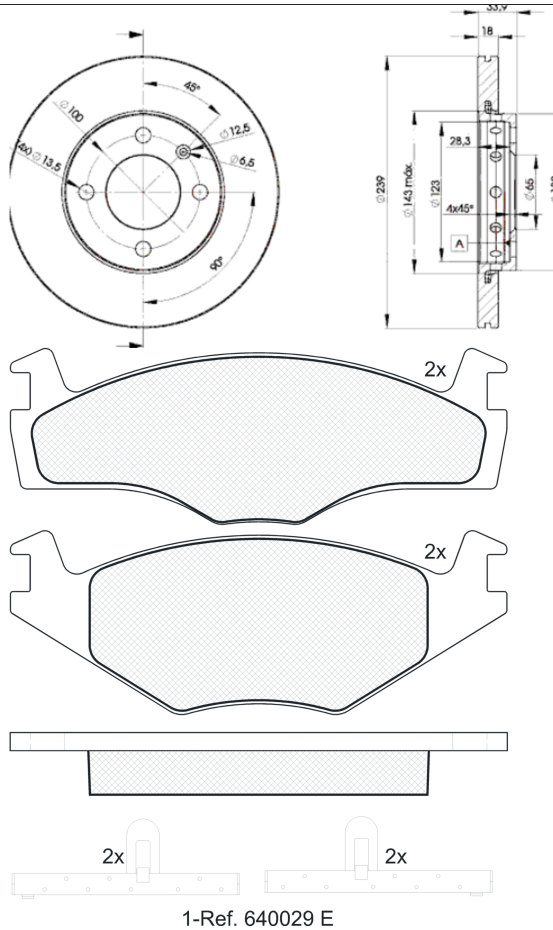

LISTA DE APLICACIONES - BUYERS GUIDE

31048-5303

Weight: 9.230

31048-5303

Volkswagen

137.9x48.7x17.3
Ø239x18x34.1

WVA
20887

MAKE
VW