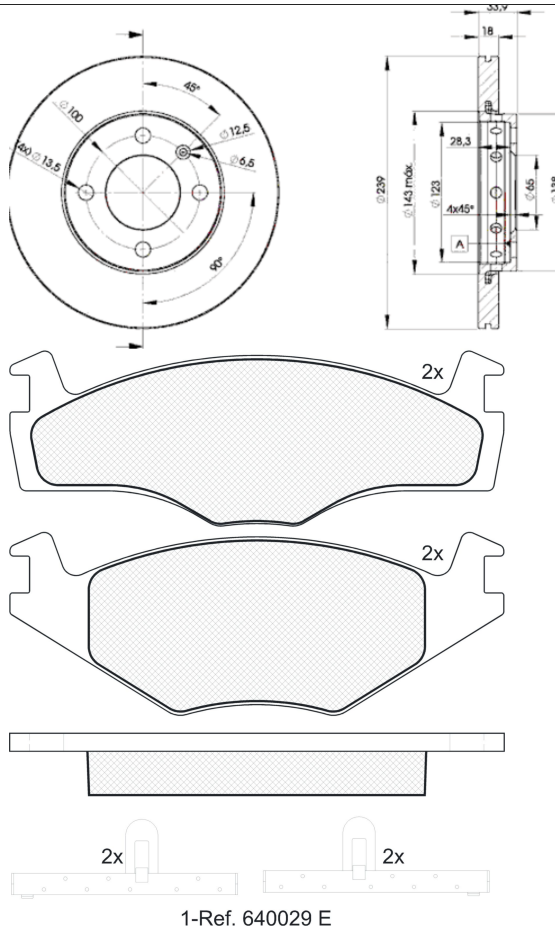

LISTA DE APLICACIONES - BUYERS GUIDE

31048-5303

Weight: 9.230

31048-5303

Volkswagen

137.9x48.7x17.3
Ø239x18x34.1

WVA
20887
MAKE
VW

Trac.	CC	Kw	CV
-------	----	----	----