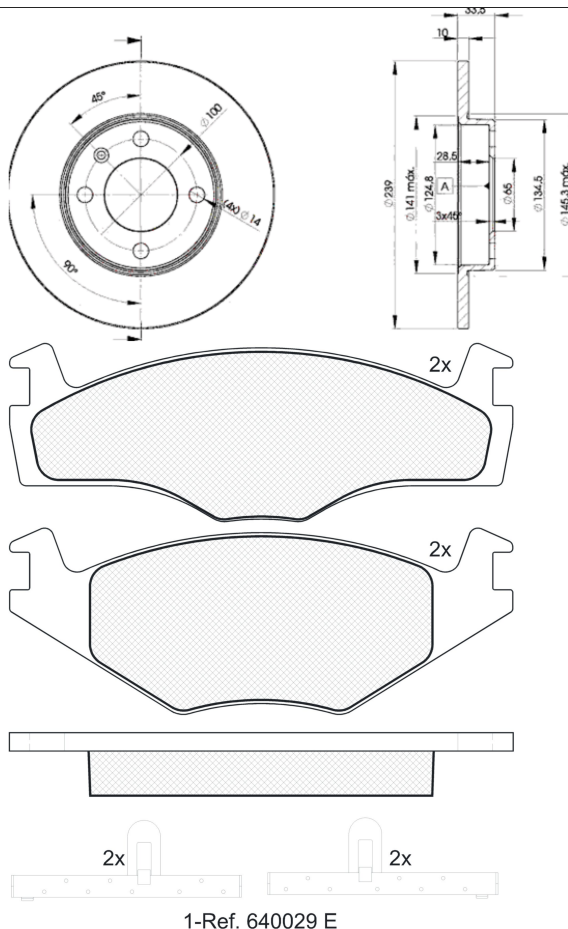

## 31048-5304

Weight: 7.950

## 31048-5304

Volkswagen

137.9x48.7x17.3

Ø239x10x33.5

**WVA**

20887

**MAKE**

VW