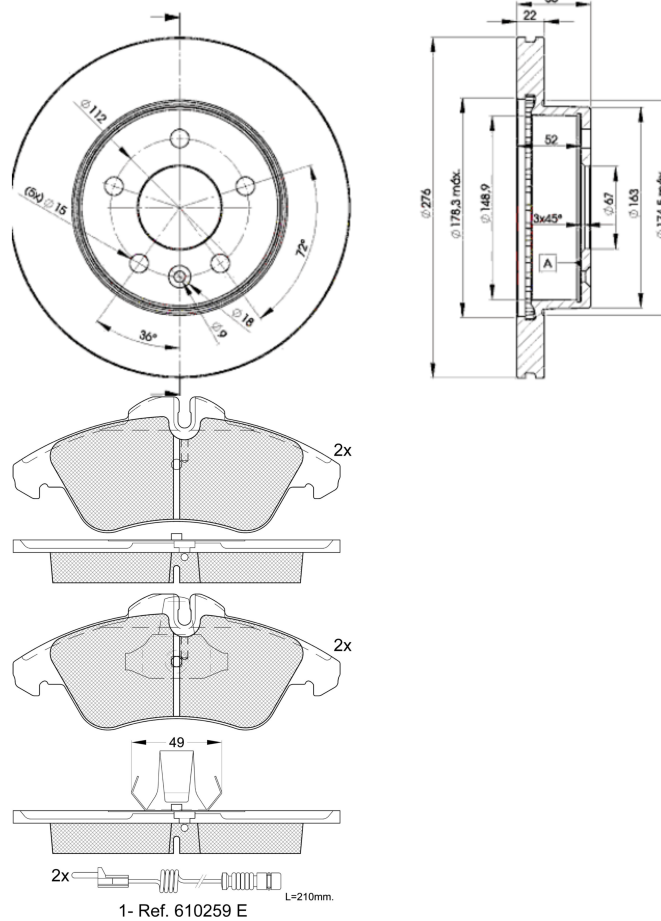

LISTA DE APLICACIONES - BUYERS GUIDE

31104-6380

Weight: 14.650

31104-6380

Ate - Teves

156.4x64.9x141104
Ø276x22x60

WVA
21576

MAKE
MERCEDES-BENZ

Trac.	CC	Kw	CV
-------	----	----	----

Front / Rear

MERCEDES-BENZ

V-Class (638/2) 02.96-07.03

Bus (Minibus-M2-Segment)

V 200 (638.214, 638.294) (M 111.948)		Gasolina	FWD	1998	95	129	02.97-07.03	■
V 200 (638.214, 638.294) (M 111.948)		Gasolina	FWD	1998	95	129	02.97-07.03	■
V 200 (638.214, 638.294) (M 111.950)		Gasolina	FWD	1998	95	129	02.97-07.03	■
V 200 (638.214, 638.294) (M 111.950)		Gasolina	FWD	1998	95	129	02.97-07.03	■
V 230 (638.234, 638.294) (M 111.978)		Gasolina	FWD	2295	105	143	10.96-07.03	■
V 230 (638.234, 638.294) (M 111.978)		Gasolina	FWD	2295	105	143	10.96-07.03	■
V 230 (638.234, 638.294) (M 111.980)		Gasolina	FWD	2295	105	143	10.96-07.03	■
V 230 (638.234, 638.294) (M 111.980)		Gasolina	FWD	2295	105	143	10.96-07.03	■
V 280 (638.244, 638.294) (M 104.900)		Gasolina	FWD	2792	128	174	08.97-07.03	■
V 280 (638.244, 638.294) (M 104.900)		Gasolina	FWD	2792	128	174	08.97-07.03	■
V 200 CDI (638.294) (OM 611.980)		Diesel	FWD	2148	75	102	03.99-07.03	■
V 200 CDI (638.294) (OM 611.980)		Diesel	FWD	2148	75	102	03.99-07.03	■
V 220 CDI (638.294) (OM 611.980)		Diesel	FWD	2148	90	122	03.99-07.03	■
V 220 CDI (638.294) (OM 611.980)		Diesel	FWD	2148	90	122	03.99-07.03	■
V 230 TD (638.274) (OM 601.970)		Diesel	FWD	2299	72	98	09.96-07.03	■
V 230 TD (638.274) (OM 601.970)		Diesel	FWD	2299	72	98	09.96-07.03	■