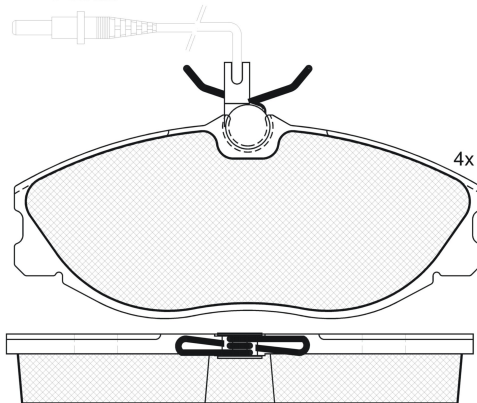

LISTA DE APLICACIONES - BUYERS GUIDE

31108-7406

Weight: 16.375

181108-700

31108-7406

Lucas - Girling

129.85x56.5x19.3

Ø283x26x28.2