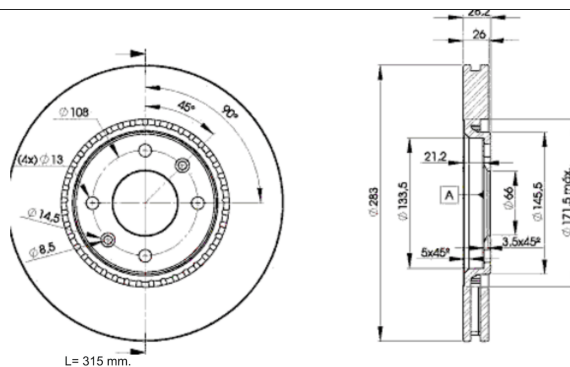

LISTA DE APLICACIONES - BUYERS GUIDE

31108-7406

Weight: 16.375

181108-700

31108-7406

Lucas - Girling

129.85x56.5x19.3

Ø283x26x28.2

WVA

21674

MAKE

PEUGEOT

Trac.	CC	Kw	CV
-------	----	----	----

Front / Rear

PEUGEOT

406 (8C) 03.97-02.05

Coupe (Large family car-D Segment)

Model	Year	Trac.	CC	Kw	CV	Period	Application
2.0 16V (RFR (EW10J4))	1997	FWD	1997	99	135	01.99-10.00	■
2.0 16V (RFR (EW10J4))	1997	FWD	1997	99	135	01.99-10.00	■

406 (8E/F) 10.96-10.04

Estate (Large family car-D Segment)

Model	Year	Trac.	CC	Kw	CV	Period	Application
2.0 16V (RFR (EW10J4))	1997	FWD	1997	99	135	01.99-10.00	■
2.0 16V (RFR (EW10J4))	1997	FWD	1997	99	135	01.99-10.00	■
2.0 16V (RFN (EW10J4))	-12/03	FWD	1997	100	136	10.00-10.04	■
2.0 16V (RFN (EW10J4))	-12/03	FWD	1997	100	136	10.00-10.04	■
2.0 16V HPi (RLZ (EW10D))	-12/03	FWD	1997	103	140	05.01-10.04	■
2.0 16V HPi (RLZ (EW10D))	-12/03	FWD	1997	103	140	05.01-10.04	■
2.0 16V (RFV (XU10J4R))	-12/03	FWD	1998	97	132	10.96-10.04	■
2.0 16V (RFV (XU10J4R))	-12/03	FWD	1998	97	132	10.96-10.04	■
2.0 Turbo (RGX (XU10J2TE))	01/97-	FWD	1998	108	147	10.96-10.04	■
2.0 Turbo (RGX (XU10J2TE))	01/97-	FWD	1998	108	147	10.96-10.04	■
2.2 (3FZ (EW12J4))	-12/03	FWD	2230	116	158	07.00-10.04	■
2.2 (3FZ (EW12J4))	-12/03	FWD	2230	116	158	07.00-10.04	■
3.0 24V (XFZ (ES9J4))	-12/03	FWD	2946	140	190	10.96-10.04	■
3.0 24V (XFZ (ES9J4))	-12/03	FWD	2946	140	190	10.96-10.04	■
3.0 V6 (XFX (ES9J4S))	-12/03	FWD	2946	152	207	03.00-10.04	■
3.0 V6 (XFX (ES9J4S))	-12/03	FWD	2946	152	207	03.00-10.04	■
2.0 HDI 90 (RHY (DW10TD))		FWD	1997	66	90	02.99-10.04	■
2.0 HDI 90 (RHY (DW10TD))		FWD	1997	66	90	02.99-10.04	■
2.1 TD 12V (P8C (XUD11BTE))	-12/99	FWD	2088	80	109	10.96-10.04	■
2.1 TD 12V (P8C (XUD11BTE))	-12/99	FWD	2088	80	109	10.96-10.04	■