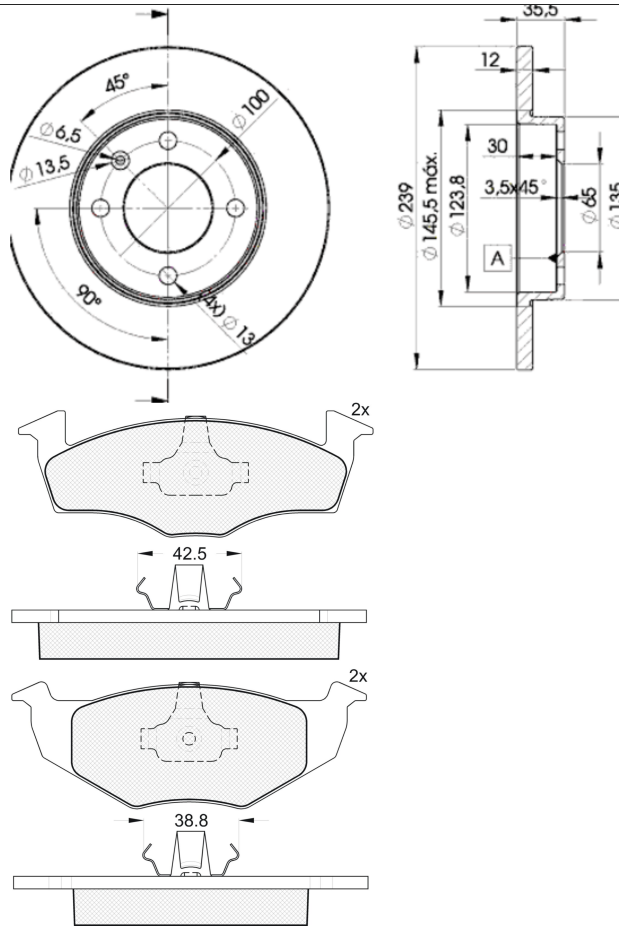

LISTA DE APLICACIONES - BUYERS GUIDE

31119-3300

Weight: 9.066

31119-3300

Volkswagen

141.65x50.5x19.7
Ø239x12x35.5

WVA
21866

MAKE
SEAT
VW