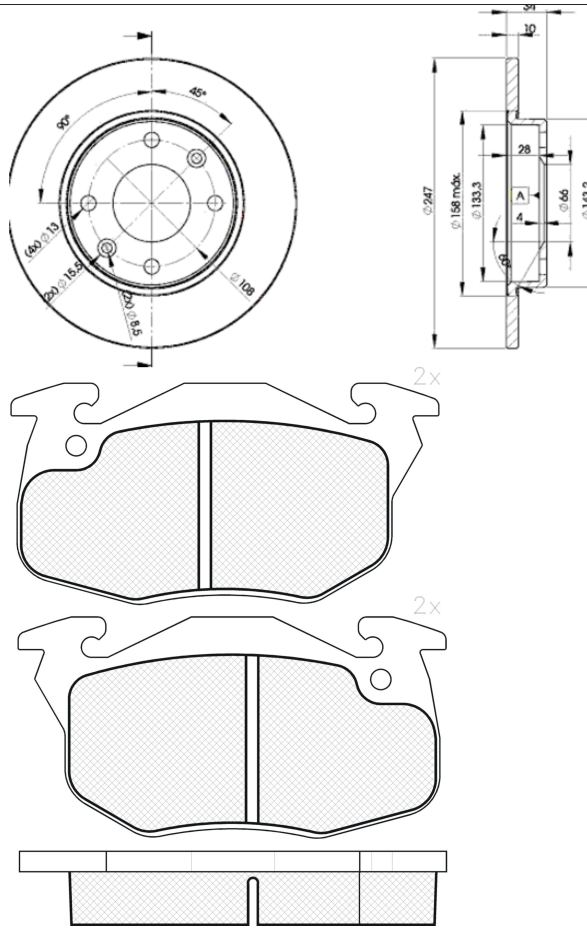

## 31120-4689

Weight: 7.986

## 31120-4689

Bendix

105.1x54.4x18  
Ø247x10x34

**WVA**  
20906

**MAKE**  
CITROËN

Trac.	CC	Kw	CV
-------	----	----	----

Front / Rear

### CITROËN

SAXO / CHANSON (S0, S1) 02.96-04.04					Hatchback (Supermini car-B Segment)			
1.1 X, SX (HDZ (TU1M))		Gasolina	FWD	1124	40	54	05.96-09.03	■
1.1 X, SX (HDZ (TU1M))		Gasolina	FWD	1124	40	54	05.96-09.03	■
1.1 X, SX (HDZ (TU1M))		Gasolina	FWD	1124	44	60	05.96-09.03	■
1.1 X, SX (HDZ (TU1M))		Gasolina	FWD	1124	44	60	05.96-09.03	■
1.1 X, SX (HFX (TU1JP))		Gasolina	FWD	1124	44	60	05.96-09.03	■
1.1 X, SX (HFX (TU1JP))		Gasolina	FWD	1124	44	60	05.96-09.03	■
1.4 VTS (KFW (TU3JP))		Gasolina	FWD	1360	55	75	05.96-06.03	■
1.4 VTS (KFW (TU3JP))		Gasolina	FWD	1360	55	75	05.96-06.03	■
1.4 VTS (KFX (TU3JP))		Gasolina	FWD	1360	55	75	05.96-06.03	■
1.4 VTS (KFX (TU3JP))		Gasolina	FWD	1360	55	75	05.96-06.03	■
1.5 D (VJY (TUD5))		Diesel	FWD	1527	40	54	09.96-09.03	■
1.5 D (VJY (TUD5))		Diesel	FWD	1527	40	54	09.96-09.03	■
1.5 D (VJZ (TUD5))		Diesel	FWD	1527	42	57	09.96-06.01	■
1.5 D (VJZ (TUD5))		Diesel	FWD	1527	42	57	09.96-06.01	■