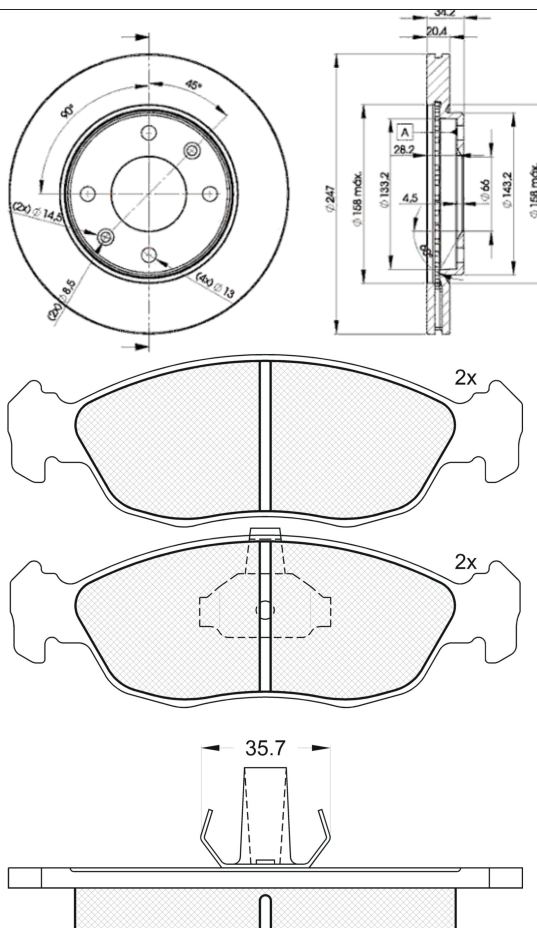

LISTA DE APLICACIONES - BUYERS GUIDE

31121-4694

Weight: 10.511

31121-4694

Ate - Teves

140.25x47.4x17.3

Ø247x20.4x34.2

WVA