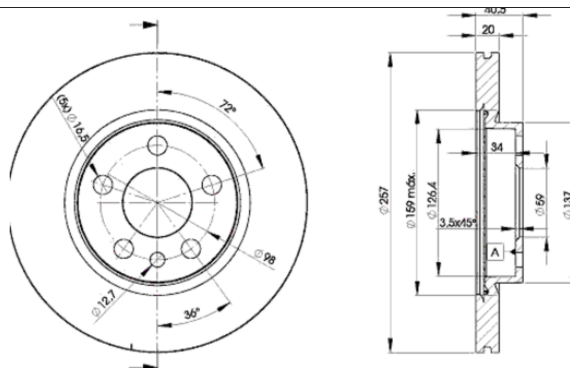

LISTA DE APLICACIONES - BUYERS GUIDE

31122-4683

Weight: 12.095

1 - Ref. 610116 E

141122-700

1-690042

31122-4683

Bendix

139.7x68.7x18.7

Ø257x20x40.5

WVA

23042

MAKE

CITROËN

FIAT

PEUGEOT