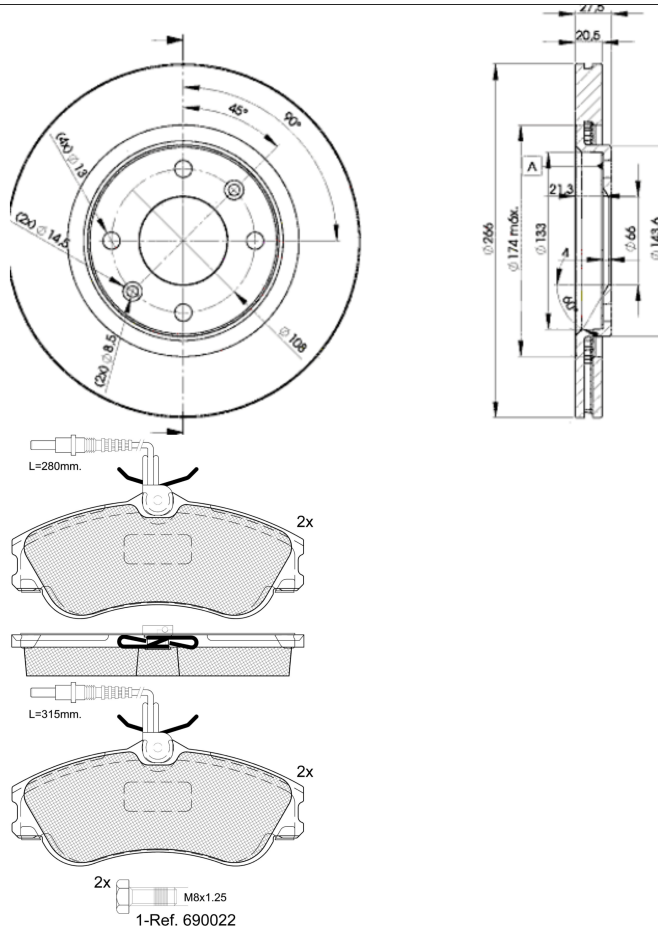

LISTA DE APLICACIONES - BUYERS GUIDE

31136-4697

Weight: 12.210

31136-4697

Lucas - Girling

129.8x56x19
Ø266x20.5x27.5

WVA
23124

MAKE
CITROËN
PEUGEOT

Trac.	CC	Kw	CV
-------	----	----	----

Front / Rear

CITROËN

BERLINGO / BERLINGO FIRST (M_) 07.96-12.11						Box Body/MPV (LCVs-N1 Segment)				
1.1 i (MAHDZ, MBHDZ, MBHFX) (HDZ (TU1M))	-12/01	Gasolina	FWD	1124	44	60	07.96-03.08	■		
1.1 i (MAHDZ, MBHDZ, MBHFX) (HDZ (TU1M))	-12/01	Gasolina	FWD	1124	44	60	07.96-03.08	■		
1.1 i (MAHDZ, MBHDZ, MBHFX) (HFX (TU1JP))	-12/01	Gasolina	FWD	1124	44	60	07.96-03.08	■		
1.1 i (MAHDZ, MBHDZ, MBHFX) (HFX (TU1JP))	-12/01	Gasolina	FWD	1124	44	60	07.96-03.08	■		
1.4 i (MBKFX, MBKFW) (KFW (TU3A))	-12/01	Gasolina	FWD	1360	55	75	07.96-12.11	■		
1.4 i (MBKFX, MBKFW) (KFW (TU3A))	-12/01	Gasolina	FWD	1360	55	75	07.96-12.11	■		
1.4 i (MBKFX, MBKFW) (KFW (TU3JP))	-12/01	Gasolina	FWD	1360	55	75	07.96-12.11	■		
1.4 i (MBKFX, MBKFW) (KFW (TU3JP))	-12/01	Gasolina	FWD	1360	55	75	07.96-12.11	■		
1.4 i (MBKFX, MBKFW) (KFX (TU3JP))	-12/01	Gasolina	FWD	1360	55	75	07.96-12.11	■		
1.4 i (MBKFX, MBKFW) (KFX (TU3JP))	-12/01	Gasolina	FWD	1360	55	75	07.96-12.11	■		
1.6 16V (MBNFU) (NFU (TU5JP4))	-12/02	Gasolina	FWD	1587	80	109	10.00-03.08	■		
1.6 16V (MBNFU) (NFU (TU5JP4))	-12/02	Gasolina	FWD	1587	80	109	10.00-03.08	■		
1.8 i (LFX (XU7JB))		Gasolina	FWD	1761	66	90	05.98-10.02	■		
1.8 i (LFX (XU7JB))		Gasolina	FWD	1761	66	90	05.98-10.02	■		
1.8 D (MBA9A, MCA9A) (A9A (XUD7))		Diesel	FWD	1769	43	59	07.96-10.02	■		
1.8 D (MBA9A, MCA9A) (A9A (XUD7))		Diesel	FWD	1769	43	59	07.96-10.02	■		
1.9 D 70 (MBWJZ, MCWJZ) (WJY (DW8B))	-12/01	Diesel	FWD	1868	51	69	04.99-12.11	■		
1.9 D 70 (MBWJZ, MCWJZ) (WJY (DW8B))	-12/01	Diesel	FWD	1868	51	69	04.99-12.11	■		
1.9 D 70 (MBWJZ, MCWJZ) (WJZ (DW8))	-12/01	Diesel	FWD	1868	51	69	04.99-12.11	■		
1.9 D 70 (MBWJZ, MCWJZ) (WJZ (DW8))	-12/01	Diesel	FWD	1868	51	69	04.99-12.11	■		
1.9 D 70 4WD (MBWJZ, MCWJZ) (WJY (DW8B))	-12/01	Diesel	4WD	1868	51	69	07.98-03.06	■		