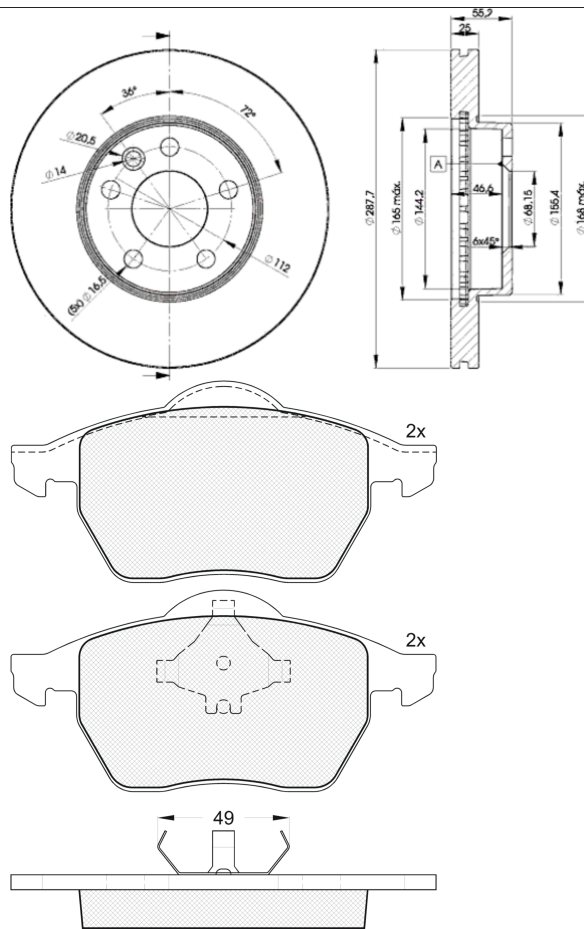

LISTA DE APLICACIONES - BUYERS GUIDE

31139-1093

Weight: 17.721

31139-1093

Ate - Teves

156.3x74.1x19.5
Ø288x25x55.3

WVA
21848
MAKE
FORD
SEAT
VW

Trac.	CC	Kw	CV
-------	----	----	----

Front / Rear

FORD

GALAXY (WGR) 03.95-05.06							Box Body/MPV (Large MPV-M1 Segment)		
2.0		Gasolina	FWD	1998	85	116	03.96-03.06	■	
2.0		Gasolina	FWD	1998	85	116	03.96-03.06	■	
2.3		Gasolina	FWD	2295	103	140	11.02-03.06	■	
2.3		Gasolina	FWD	2295	103	140	11.02-03.06	■	
2.3		Gasolina	FWD	2295	107	145	05.00-10.02	■	
2.3		Gasolina	FWD	2295	107	145	05.00-10.02	■	
2.8		Gasolina	FWD	2792	128	174	11.95-07.00	■	
2.8		Gasolina	FWD	2792	128	174	11.95-07.00	■	
1.9 TDI		Diesel	FWD	1896	66	90	09.96-03.06	■	
1.9 TDI		Diesel	FWD	1896	66	90	09.96-03.06	■	
1.9 TDI		Diesel	FWD	1896	85	116	05.00-03.06	■	
1.9 TDI		Diesel	FWD	1896	85	116	05.00-03.06	■	
GALAXY 05.92-12.96							MPV (Large MPV-M1 Segment)		
1.8		Gasolina	FWD	1781	68	92	08.94-10.96	■	
1.8		Gasolina	FWD	1781	68	92	08.94-10.96	■	
2.0		Gasolina	FWD	1984	74	101	05.92-12.96	■	
2.0		Gasolina	FWD	1984	74	101	05.92-12.96	■	
2.0		Gasolina	FWD	1984	82	111	05.92-12.96	■	
2.0		Gasolina	FWD	1984	82	111	05.92-12.96	■	
2.0 i (NSE)	-12/00	Gasolina	FWD	1998	85	116	11.95-05.06	■	
2.0 i (NSE)	-12/00	Gasolina	FWD	1998	85	116	11.95-05.06	■	
2.0 i (ZVSA)	-12/00	Gasolina	FWD	1998	85	116	11.95-05.06	■	