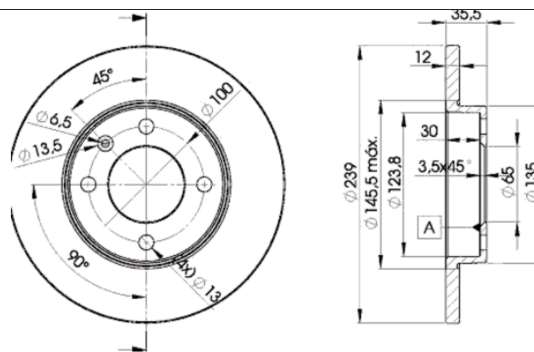

LISTA DE APLICACIONES - BUYERS GUIDE

31156-3300

Weight: 9.090

181156-700

31156-3300

Lucas - Girling

118.8x69.6x16.3

Ø239x12x35.5

CORDOBA II (6K2) 06.99-10.02

Saloon (Supermini car-B Segment)

Engine	Trac.	CC	Kw	CV	Period	Icon
1.6 Gasolina	FWD	1598	55	75	06.99-10.02	■
1.6 Gasolina	FWD	1598	55	75	06.99-10.02	■

VW

GOLF III (1H1) 10.89-11.00