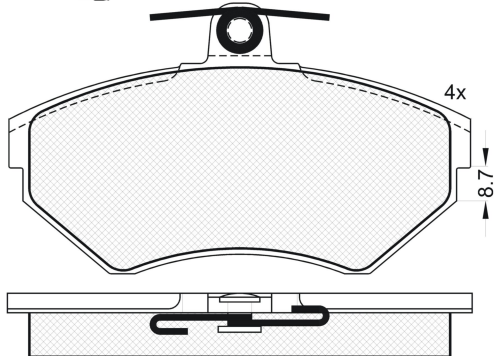

LISTA DE APLICACIONES - BUYERS GUIDE

31156-3300

Weight: 9.090

181156-700

31156-3300

Lucas - Girling

118.8x69.6x16.3

Ø239x12x35.5