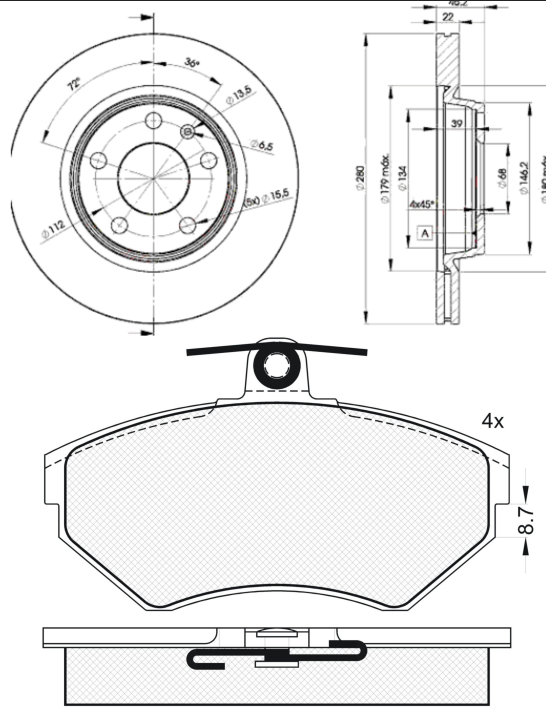

LISTA DE APLICACIONES - BUYERS GUIDE

31157-5301

Weight: 14.897

181157-700

31157-5301

Lucas - Girling

118.8x69.6x19.6
Ø280x22x46

WVA
21945

MAKE
AUDI
VW

Trac.	CC	Kw	CV
-------	----	----	----

Front / Rear

AUDI

A4 B5 (8D2) 11.94-12.01							Saloon (Compact executive car-D Segment)	
1.6 (ADP)	01/97-	Gasolina	FWD	1595	74	100	11.94-10.00	■
1.6 (ADP)	01/97-	Gasolina	FWD	1595	74	100	11.94-10.00	■
1.6 (AHL)	01/97-	Gasolina	FWD	1595	74	100	11.94-10.00	■
1.6 (AHL)	01/97-	Gasolina	FWD	1595	74	100	11.94-10.00	■
1.6 (ANA)	01/97-	Gasolina	FWD	1595	74	100	11.94-10.00	■
1.6 (ANA)	01/97-	Gasolina	FWD	1595	74	100	11.94-10.00	■
1.6 (ARM)	01/97-	Gasolina	FWD	1595	74	100	11.94-10.00	■
1.6 (ARM)	01/97-	Gasolina	FWD	1595	74	100	11.94-10.00	■
1.8 (AFY)	01/97-	Gasolina	FWD	1781	85	115	04.95-11.00	■
1.8 (AFY)	01/97-	Gasolina	FWD	1781	85	115	04.95-11.00	■
1.8 (ADR)	01/97-	Gasolina	FWD	1781	92	125	11.94-11.00	■
1.8 (ADR)	01/97-	Gasolina	FWD	1781	92	125	11.94-11.00	■
1.8 (APT)	01/97-	Gasolina	FWD	1781	92	125	11.94-11.00	■
1.8 (APT)	01/97-	Gasolina	FWD	1781	92	125	11.94-11.00	■
1.8 (ARG)	01/97-	Gasolina	FWD	1781	92	125	11.94-11.00	■
1.8 (ARG)	01/97-	Gasolina	FWD	1781	92	125	11.94-11.00	■
1.8 (AVV)	01/97-	Gasolina	FWD	1781	92	125	11.94-11.00	■
1.8 (AVV)	01/97-	Gasolina	FWD	1781	92	125	11.94-11.00	■
1.8 quattro (ADR)	01/97-	Gasolina	4WD	1781	92	125	01.95-11.00	■
1.8 quattro (ADR)	01/97-	Gasolina	4WD	1781	92	125	01.95-11.00	■
1.8 quattro (APT)	01/97-	Gasolina	4WD	1781	92	125	01.95-11.00	■
1.8 quattro (APT)	01/97-	Gasolina	4WD	1781	92	125	01.95-11.00	■
1.8 quattro (ARG)	01/97-	Gasolina	4WD	1781	92	125	01.95-11.00	■