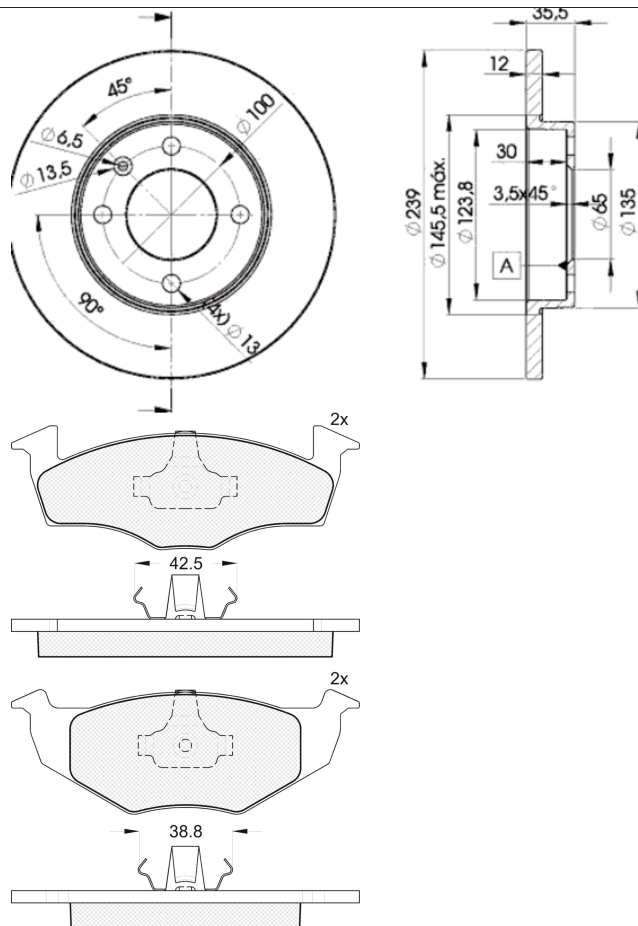

LISTA DE APLICACIONES - BUYERS GUIDE

31178-3300

Weight: 8.923

31178-3300

Volkswagen

141.65x50.5x15.3

Ø239x12x35.5

WVA

Saloon (Supermini car-B Segment)

Engine	Fuel	Trac.	CC	Kw	CV	Period	Icon
1.7 SDI	Diesel	RWD	1716	44	60	07.97-06.99	■
1.7 SDI	Diesel	RWD	1716	44	60	07.97-06.99	■

CORDOBA II (6K2) 06.99-10.02

Saloon (Supermini car-B Segment)

CORDOBA Vario (6K5) 07.96-12.02

Estate (Supermini car-B Segment)

Engine	Fuel	Trac.	CC	Kw	CV	Period	Icon
1.7 SDI	Diesel	RWD	1716	44	60	07.97-06.99	■
1.7 SDI	Diesel	RWD	1716	44	60	07.97-06.99	■
1.9 SDI (AGP)	Diesel	FWD	1896	50	68	06.99-12.02	■
1.9 SDI (AGP)	Diesel	FWD	1896	50	68	06.99-12.02	■
1.9 SDI (AQM)	Diesel	FWD	1896	50	68	06.99-12.02	■
1.9 SDI (AQM)	Diesel	FWD	1896	50	68	06.99-12.02	■