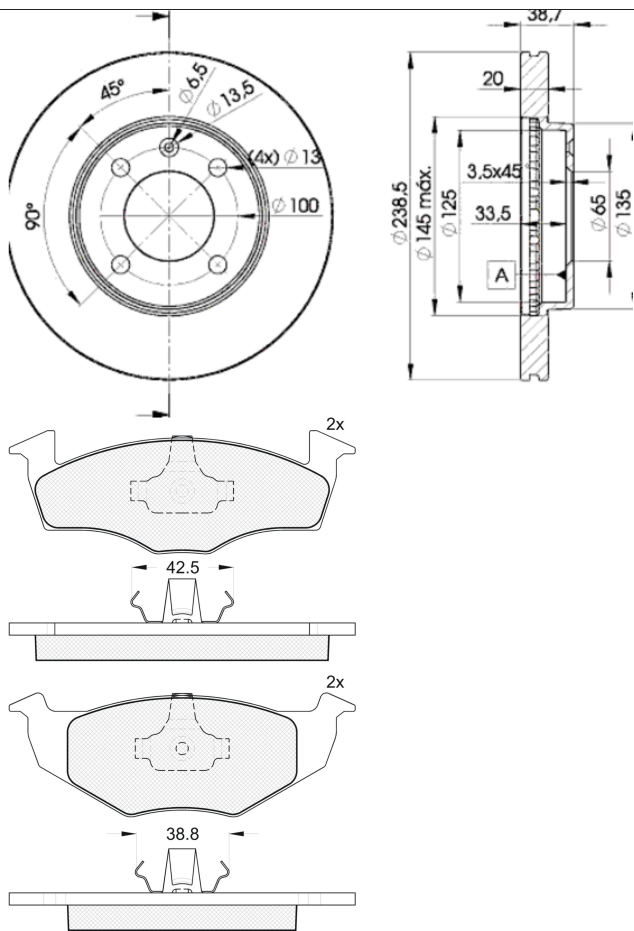

LISTA DE APLICACIONES - BUYERS GUIDE

31178-3975

Weight: 9.443

31178-3975

Volkswagen

141.65x50.5x15.3

Ø239x20x38.7

WVA

21866

MAKE

SEAT

VW

Trac.	CC	Kw	CV
-------	----	----	----

Front / Rear

SEAT

							SEAT		
CORDOBA (6K1, 6K2) 02.93-12.02							Saloon (Supermini car-B Segment)		
1.9 SDI (AGP)		Diesel	FWD	1896	50	68	06.99-10.02	■	
1.9 SDI (AGP)		Diesel	FWD	1896	50	68	06.99-10.02	■	
1.9 SDI (AQM)		Diesel	FWD	1896	50	68	06.99-10.02	■	
1.9 SDI (AQM)		Diesel	FWD	1896	50	68	06.99-10.02	■	
CORDOBA II (6K2) 06.99-10.02							Saloon (Supermini car-B Segment)		
1.4		Gasolina	FWD	1390	44	60	06.99-10.02	■	
1.4		Gasolina	FWD	1390	44	60	06.99-10.02	■	
CORDOBA II Vario (6K5) 06.99-12.02							Estate (Supermini car-B Segment)		
1.4		Gasolina	FWD	1390	44	60	06.99-12.02	■	
1.4		Gasolina	FWD	1390	44	60	06.99-12.02	■	
CORDOBA Vario (6K5) 07.96-12.02							Estate (Supermini car-B Segment)		
1.9 SDI (AGP)		Diesel	FWD	1896	50	68	06.99-12.02	■	
1.9 SDI (AGP)		Diesel	FWD	1896	50	68	06.99-12.02	■	
1.9 SDI (AQM)		Diesel	FWD	1896	50	68	06.99-12.02	■	
1.9 SDI (AQM)		Diesel	FWD	1896	50	68	06.99-12.02	■	
IBIZA II (6K1) 03.93-05.02							Hatchback (Supermini car-B Segment)		
1.0		Gasolina	FWD	999	37	50	08.99-02.02	■	
1.0		Gasolina	FWD	999	37	50	08.99-02.02	■	
1.0		Gasolina	FWD	999	50	68	06.00-02.02	■	
1.0		Gasolina	FWD	999	50	68	06.00-02.02	■	
1.0 16V (AST)	01/00-	Gasolina	FWD	999	51	69	10.99-05.02	■	