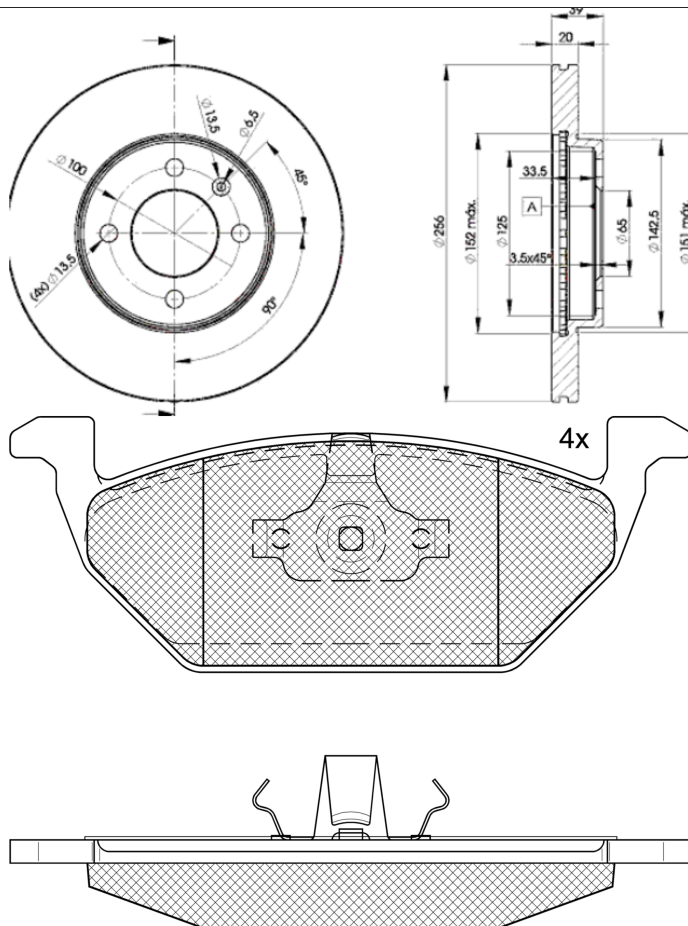

LISTA DE APLICACIONES - BUYERS GUIDE

31184-3790

Weight: 11.546

31184-3790

Ate - Teves

146x54.7x19.5

Ø256x20x38.7

WVA

23130

MAKE

SEAT

Trac.	CC	Kw	CV
-------	----	----	----

Front / Rear

SEAT

CORDOBA II (6K2) 06.99-10.02

Saloon (Supermini car-B Segment)

Engine	Year	Fuel	Drive	CC	Kw	CV	Period	Position
1.6	01/02-	Gasolina	FWD	1595	74	101	06.99-10.02	■
1.6	01/02-	Gasolina	FWD	1595	74	101	06.99-10.02	■
1.9 TDI	01/02-	Diesel	FWD	1896	66	90	06.99-10.02	■
1.9 TDI	01/02-	Diesel	FWD	1896	66	90	06.99-10.02	■
1.9 TDI	01/02-	Diesel	FWD	1896	81	110	06.99-10.02	■
1.9 TDI	01/02-	Diesel	FWD	1896	81	110	06.99-10.02	■