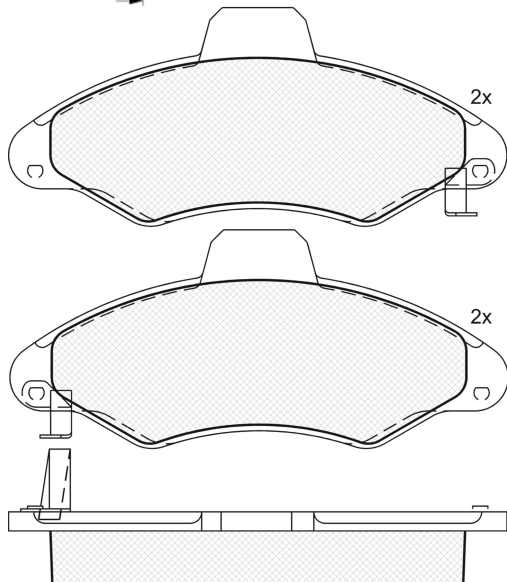

## 31229-1064

Weight: 9.700

## 31229-1064

Bendix

131x57.45x18

Ø239.5x20x43

**WVA**

23300

**MAKE**

FORD