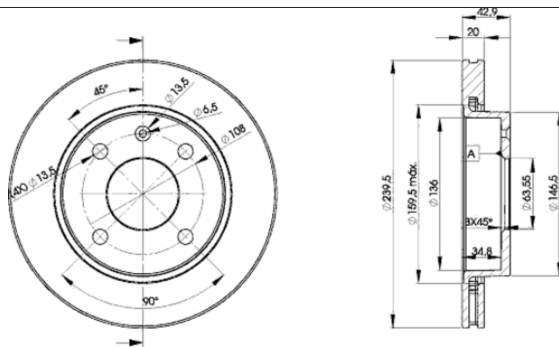

## 31229-1064

Weight: 9.700

## 31229-1064

Bendix

131x57.45x18

Ø239.5x20x43

**WVA**

23300

**MAKE**

FORD