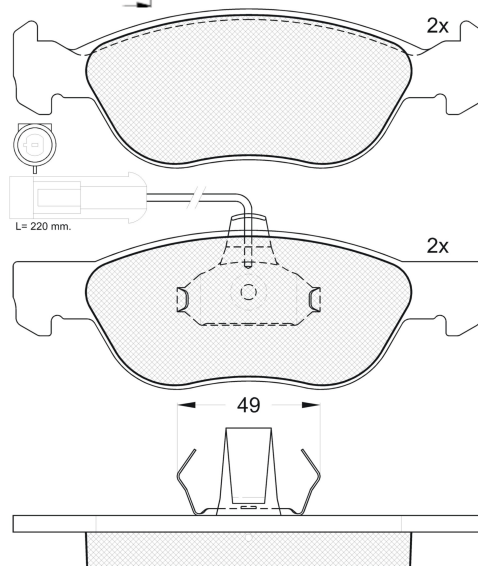

LISTA DE APLICACIONES - BUYERS GUIDE

31243-5056

8 424073 103840

Weight: 12.156

31243-5056

Ate - Teves

156.4x52.6x17.9
Ø257x20x40.5

WVA
21929
MAKE
ALFA ROMEO

Trac.	CC	Kw	CV
-------	----	----	----

Front / Rear

ALFA ROMEO

ALFA ROMEO							Hatchback (Compact car-C Segment)		
145 (3 door) (930_) 07.94-01.01									
1.9 D	01/96-	Diesel	RWD	1929	68	92	07.94-02.99	■	
1.9 D	01/96-	Diesel	RWD	1929	68	92	07.94-02.99	■	