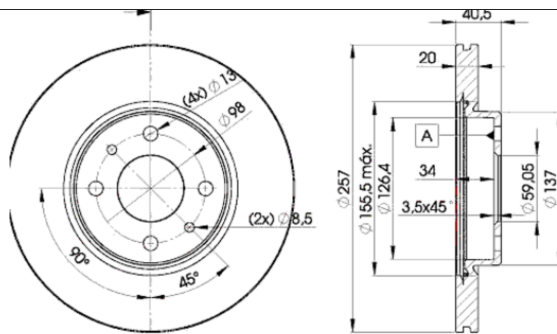

LISTA DE APLICACIONES - BUYERS GUIDE

31243-5056

8 424073 103840

Weight: 12.156

31243-5056

Ate - Teves

156.4x52.6x17.9
Ø257x20x40.5

WVA
21929
MAKE
ALFA ROMEO

Trac.	CC	Kw	CV
-------	----	----	----

Front / Rear

ALFA ROMEO

ALFA ROMEO							Hatchback (Compact car-C Segment)		
145 (3 door) (930_) 07.94-01.01									
1.9 D	01/96-	Diesel	RWD	1929	68	92	07.94-02.99	■	
1.9 D	01/96-	Diesel	RWD	1929	68	92	07.94-02.99	■	