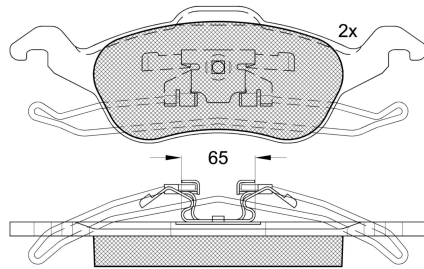

LISTA DE APLICACIONES - BUYERS GUIDE

31264-5344

Weight: 13.546

31264-5344

Ate - Teves

177.9x58.2x19
Ø258x22x43.3

WVA
23154

MAKE
FORD
FORD USA

Trac.	CC	Kw	CV
-------	----	----	----

Front / Rear

FORD

FOCUS (DNW) 08.98-03.05

Estate Van (Compact car-C Segment)

Model	Fuel	Trac.	CC	Kw	CV	Year Range	Availability
1.4 (FXDA)	Gasolina	FWD	1388	55	75	04.99-03.05	■
1.4 (FXDA)	Gasolina	FWD	1388	55	75	04.99-03.05	■
1.4 (FXDB)	Gasolina	FWD	1388	55	75	04.99-03.05	■
1.4 (FXDB)	Gasolina	FWD	1388	55	75	04.99-03.05	■
1.4 (FXDC)	Gasolina	FWD	1388	55	75	04.99-03.05	■
1.4 (FXDC)	Gasolina	FWD	1388	55	75	04.99-03.05	■
1.4 (FXDD)	Gasolina	FWD	1388	55	75	04.99-03.05	■
1.4 (FXDD)	Gasolina	FWD	1388	55	75	04.99-03.05	■
1.6 (FYDA)	Gasolina	FWD	1596	74	101	04.99-03.05	■
1.6 (FYDA)	Gasolina	FWD	1596	74	101	04.99-03.05	■
1.6 (FYDB)	Gasolina	FWD	1596	74	101	04.99-03.05	■
1.6 (FYDB)	Gasolina	FWD	1596	74	101	04.99-03.05	■
1.6 (FYDC)	Gasolina	FWD	1596	74	101	04.99-03.05	■
1.6 (FYDC)	Gasolina	FWD	1596	74	101	04.99-03.05	■
1.6 (FYDD)	Gasolina	FWD	1596	74	101	04.99-03.05	■
1.6 (FYDD)	Gasolina	FWD	1596	74	101	04.99-03.05	■
1.8 (EYDB)	Gasolina	FWD	1796	85	116	04.99-03.05	■
1.8 (EYDB)	Gasolina	FWD	1796	85	116	04.99-03.05	■
1.8 (EYDC)	Gasolina	FWD	1796	85	116	04.99-03.05	■
1.8 (EYDC)	Gasolina	FWD	1796	85	116	04.99-03.05	■
1.8 (EYDD)	Gasolina	FWD	1796	85	116	04.99-03.05	■
1.8 (EYDD)	Gasolina	FWD	1796	85	116	04.99-03.05	■
1.8 (EYDE)	Gasolina	FWD	1796	85	116	04.99-03.05	■