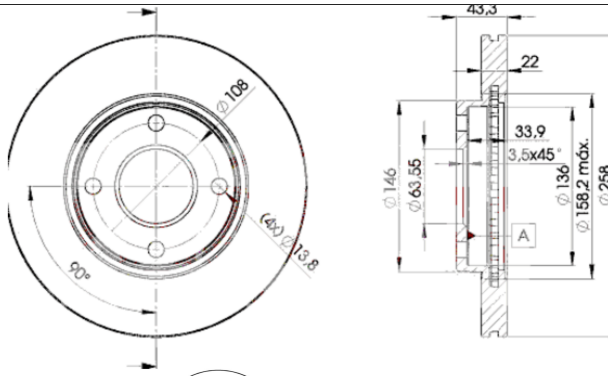

LISTA DE APLICACIONES - BUYERS GUIDE

31264-5344

Weight: 13.546

31264-5344

Ate - Teves

177.9x58.2x19
Ø258x22x43.3

WVA
23154

MAKE
FORD
FORD USA

Trac.	CC	Kw	CV
-------	----	----	----

Front / Rear

FORD

FOCUS (DNW) 08.98-03.05

Estate Van (Compact car-C Segment)

Model	Fuel	Trac.	CC	Kw	CV	Year Range	Availability
1.4 (FXDA)	Gasolina	FWD	1388	55	75	04.99-03.05	■
1.4 (FXDA)	Gasolina	FWD	1388	55	75	04.99-03.05	■
1.4 (FXDB)	Gasolina	FWD	1388	55	75	04.99-03.05	■
1.4 (FXDB)	Gasolina	FWD	1388	55	75	04.99-03.05	■
1.4 (FXDC)	Gasolina	FWD	1388	55	75	04.99-03.05	■
1.4 (FXDC)	Gasolina	FWD	1388	55	75	04.99-03.05	■
1.4 (FXDD)	Gasolina	FWD	1388	55	75	04.99-03.05	■
1.4 (FXDD)	Gasolina	FWD	1388	55	75	04.99-03.05	■
1.6 (FYDA)	Gasolina	FWD	1596	74	101	04.99-03.05	■
1.6 (FYDA)	Gasolina	FWD	1596	74	101	04.99-03.05	■
1.6 (FYDB)	Gasolina	FWD	1596	74	101	04.99-03.05	■
1.6 (FYDB)	Gasolina	FWD	1596	74	101	04.99-03.05	■
1.6 (FYDC)	Gasolina	FWD	1596	74	101	04.99-03.05	■
1.6 (FYDC)	Gasolina	FWD	1596	74	101	04.99-03.05	■
1.6 (FYDD)	Gasolina	FWD	1596	74	101	04.99-03.05	■
1.6 (FYDD)	Gasolina	FWD	1596	74	101	04.99-03.05	■
1.8 (EYDB)	Gasolina	FWD	1796	85	116	04.99-03.05	■
1.8 (EYDB)	Gasolina	FWD	1796	85	116	04.99-03.05	■
1.8 (EYDC)	Gasolina	FWD	1796	85	116	04.99-03.05	■
1.8 (EYDC)	Gasolina	FWD	1796	85	116	04.99-03.05	■
1.8 (EYDD)	Gasolina	FWD	1796	85	116	04.99-03.05	■
1.8 (EYDD)	Gasolina	FWD	1796	85	116	04.99-03.05	■
1.8 (EYDE)	Gasolina	FWD	1796	85	116	04.99-03.05	■