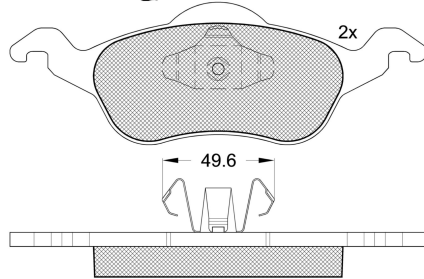

LISTA DE APLICACIONES - BUYERS GUIDE

31264-5344

Weight: 13.546

31264-5344

Ate - Teves

177.9x58.2x19
Ø258x22x43.3

WVA
23154

MAKE
FORD
FORD USA

Trac.	CC	Kw	CV
-------	----	----	----

Front / Rear

FORD

FOCUS (DNW) 08.98-03.05

Estate Van (Compact car-C Segment)

Model	Fuel	Trac.	CC	Kw	CV	Year Range	Availability
1.4 (FXDA)	Gasolina	FWD	1388	55	75	04.99-03.05	■
1.4 (FXDA)	Gasolina	FWD	1388	55	75	04.99-03.05	■
1.4 (FXDB)	Gasolina	FWD	1388	55	75	04.99-03.05	■
1.4 (FXDB)	Gasolina	FWD	1388	55	75	04.99-03.05	■
1.4 (FXDC)	Gasolina	FWD	1388	55	75	04.99-03.05	■
1.4 (FXDC)	Gasolina	FWD	1388	55	75	04.99-03.05	■
1.4 (FXDD)	Gasolina	FWD	1388	55	75	04.99-03.05	■
1.4 (FXDD)	Gasolina	FWD	1388	55	75	04.99-03.05	■
1.6 (FYDA)	Gasolina	FWD	1596	74	101	04.99-03.05	■
1.6 (FYDA)	Gasolina	FWD	1596	74	101	04.99-03.05	■
1.6 (FYDB)	Gasolina	FWD	1596	74	101	04.99-03.05	■
1.6 (FYDB)	Gasolina	FWD	1596	74	101	04.99-03.05	■
1.6 (FYDC)	Gasolina	FWD	1596	74	101	04.99-03.05	■
1.6 (FYDC)	Gasolina	FWD	1596	74	101	04.99-03.05	■
1.6 (FYDD)	Gasolina	FWD	1596	74	101	04.99-03.05	■
1.6 (FYDD)	Gasolina	FWD	1596	74	101	04.99-03.05	■
1.8 (EYDB)	Gasolina	FWD	1796	85	116	04.99-03.05	■
1.8 (EYDB)	Gasolina	FWD	1796	85	116	04.99-03.05	■
1.8 (EYDC)	Gasolina	FWD	1796	85	116	04.99-03.05	■
1.8 (EYDC)	Gasolina	FWD	1796	85	116	04.99-03.05	■
1.8 (EYDD)	Gasolina	FWD	1796	85	116	04.99-03.05	■
1.8 (EYDD)	Gasolina	FWD	1796	85	116	04.99-03.05	■
1.8 (EYDE)	Gasolina	FWD	1796	85	116	04.99-03.05	■