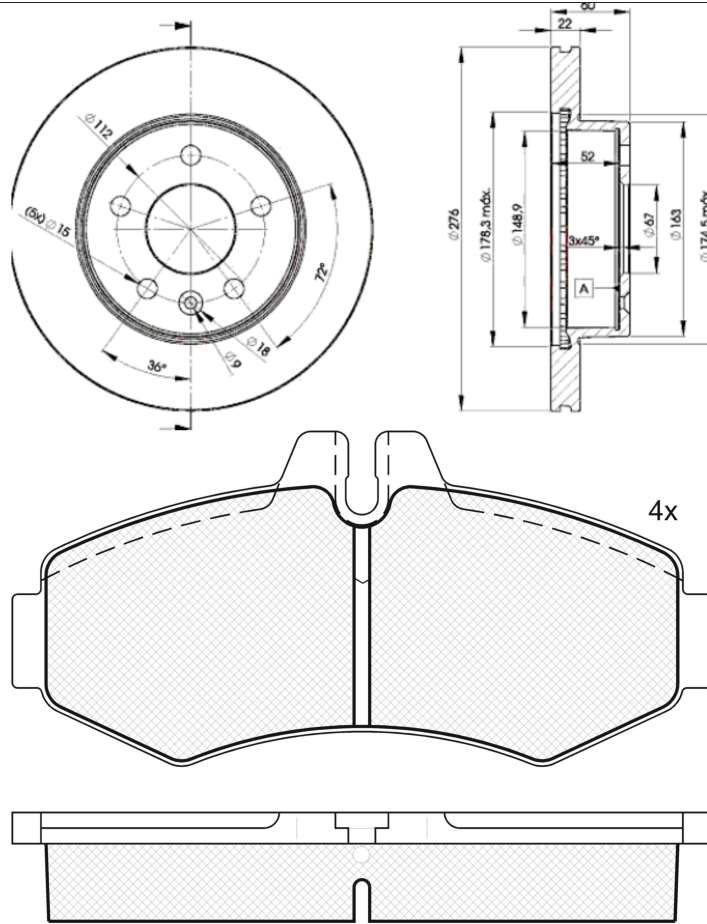

LISTA DE APLICACIONES - BUYERS GUIDE

31288-6380

Weight: 14.528

31288-6380

Bosch

134.45x64.35x20.9
Ø276x22x60

WVA
23022

MAKE
MERCEDES-BENZ

Trac.	CC	Kw	CV
-------	----	----	----

Front / Rear

MERCEDES-BENZ

V-Class (638/2) 02.96-07.03

Bus (Minibus-M2-Segment)

V 200 (638.214, 638.294) (M 111.948)		Gasolina	FWD	1998	95	129	02.97-07.03	■
V 200 (638.214, 638.294) (M 111.948)		Gasolina	FWD	1998	95	129	02.97-07.03	■
V 200 (638.214, 638.294) (M 111.950)		Gasolina	FWD	1998	95	129	02.97-07.03	■
V 200 (638.214, 638.294) (M 111.950)		Gasolina	FWD	1998	95	129	02.97-07.03	■
V 230 (638.234, 638.294) (M 111.978)		Gasolina	FWD	2295	105	143	10.96-07.03	■
V 230 (638.234, 638.294) (M 111.978)		Gasolina	FWD	2295	105	143	10.96-07.03	■
V 230 (638.234, 638.294) (M 111.980)		Gasolina	FWD	2295	105	143	10.96-07.03	■
V 230 (638.234, 638.294) (M 111.980)		Gasolina	FWD	2295	105	143	10.96-07.03	■
V 280 (638.244, 638.294) (M 104.900)		Gasolina	FWD	2792	128	174	08.97-07.03	■
V 280 (638.244, 638.294) (M 104.900)		Gasolina	FWD	2792	128	174	08.97-07.03	■
V 200 CDI (638.294) (OM 611.980)		Diesel	FWD	2148	75	102	03.99-07.03	■
V 200 CDI (638.294) (OM 611.980)		Diesel	FWD	2148	75	102	03.99-07.03	■
V 220 CDI (638.294) (OM 611.980)		Diesel	FWD	2148	90	122	03.99-07.03	■
V 220 CDI (638.294) (OM 611.980)		Diesel	FWD	2148	90	122	03.99-07.03	■
V 230 TD (638.274) (OM 601.970)		Diesel	FWD	2299	72	98	09.96-07.03	■
V 230 TD (638.274) (OM 601.970)		Diesel	FWD	2299	72	98	09.96-07.03	■