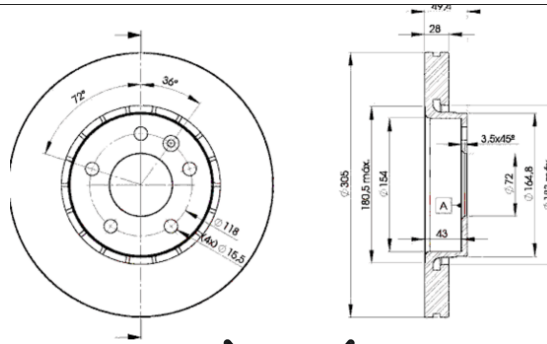

LISTA DE APLICACIONES - BUYERS GUIDE

31315-6845

Weight: 21.400

141315-701

31315-6845

Lucas - Girling

145x62.4x18.4
Ø305x28x49.5

WVA
23099