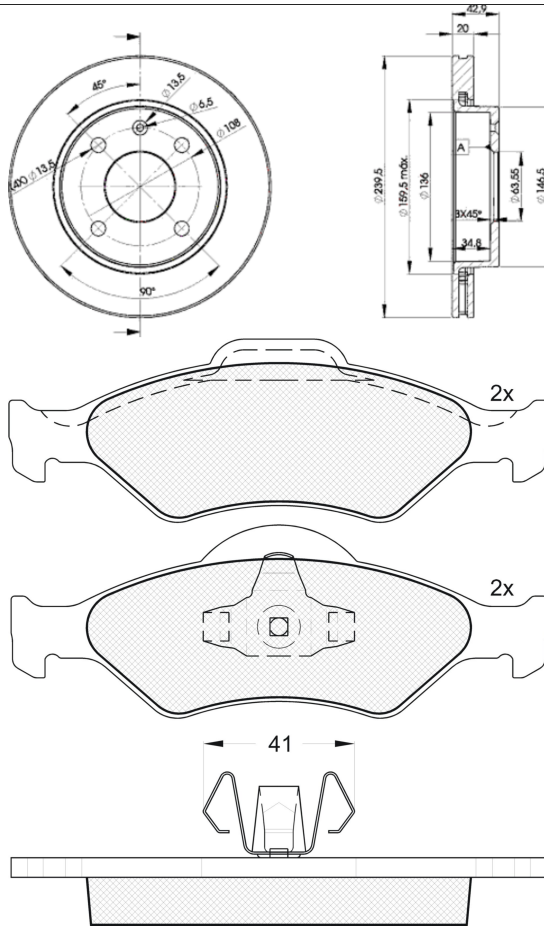

## 31344-1064

Weight: 9.839

## 31344-1064

Ate - Teves

150.2x54.21x18.8  
Ø239.5x20x43

**WVA**  
23200

**MAKE**  
FORD

Trac.	CC	Kw	CV
-------	----	----	----

Front / Rear

### FORD

FIESTA IV (JA_, JB_) 08.95-06.06							Hatchback (Supermini car-B Segment)		
1.25 i 16V (DHA)	01/00-	Gasolina	FWD	1242	55	75	08.95-01.02	■	
1.25 i 16V (DHA)	01/00-	Gasolina	FWD	1242	55	75	08.95-01.02	■	
1.25 i 16V (DHB)	01/00-	Gasolina	FWD	1242	55	75	08.95-01.02	■	
1.25 i 16V (DHB)	01/00-	Gasolina	FWD	1242	55	75	08.95-01.02	■	
1.25 i 16V (DHC)	01/00-	Gasolina	FWD	1242	55	75	08.95-01.02	■	
1.25 i 16V (DHC)	01/00-	Gasolina	FWD	1242	55	75	08.95-01.02	■	
1.25 i 16V (DHD)	01/00-	Gasolina	FWD	1242	55	75	08.95-01.02	■	
1.25 i 16V (DHD)	01/00-	Gasolina	FWD	1242	55	75	08.95-01.02	■	
1.25 i 16V (DHE)	01/00-	Gasolina	FWD	1242	55	75	08.95-01.02	■	
1.25 i 16V (DHE)	01/00-	Gasolina	FWD	1242	55	75	08.95-01.02	■	
1.25 i 16V (DHF)	01/00-	Gasolina	FWD	1242	55	75	08.95-01.02	■	
1.25 i 16V (DHF)	01/00-	Gasolina	FWD	1242	55	75	08.95-01.02	■	
1.25 i 16V (DHG)	01/00-	Gasolina	FWD	1242	55	75	08.95-01.02	■	
1.25 i 16V (DHG)	01/00-	Gasolina	FWD	1242	55	75	08.95-01.02	■	
1.4 i 16V (FHA)	01/00-	Gasolina	FWD	1388	66	90	04.96-01.02	■	
1.4 i 16V (FHA)	01/00-	Gasolina	FWD	1388	66	90	04.96-01.02	■	
1.4 i 16V (FHE)	01/00-	Gasolina	FWD	1388	66	90	04.96-01.02	■	
1.4 i 16V (FHE)	01/00-	Gasolina	FWD	1388	66	90	04.96-01.02	■	
1.8 D (RTJ)	01/00-	Diesel	FWD	1753	44	60	08.95-04.00	■	
1.8 D (RTJ)	01/00-	Diesel	FWD	1753	44	60	08.95-04.00	■	
1.8 D (RTK)	01/00-	Diesel	FWD	1753	44	60	08.95-04.00	■	
1.8 D (RTK)	01/00-	Diesel	FWD	1753	44	60	08.95-04.00	■	
1.8 DI (RTN)		Diesel	FWD	1753	55	75	04.00-01.02	■	