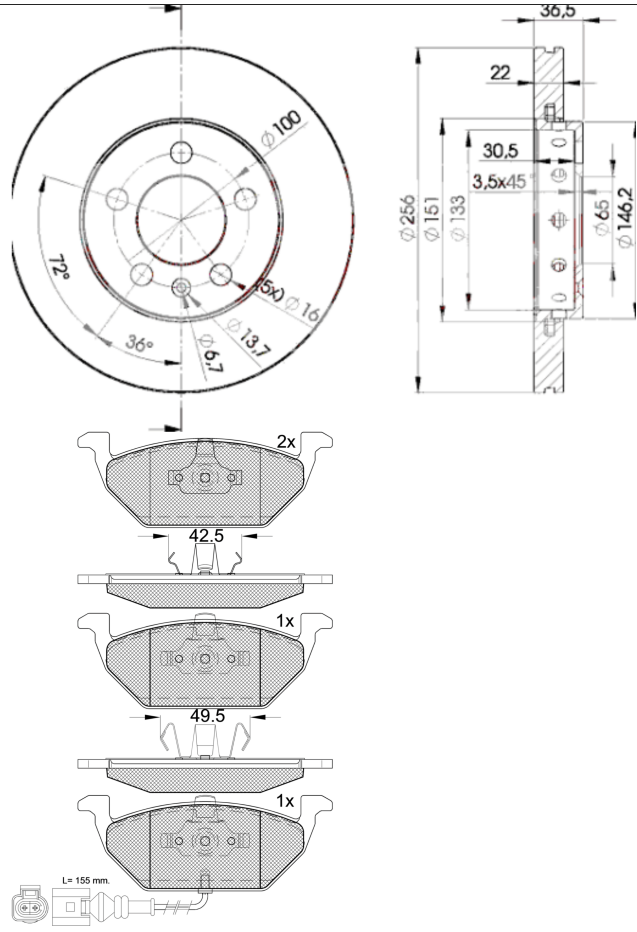

## 31349-5602

Weight: 12.530

## 31349-5602

Ate - Teves

146x54.7x19.6  
Ø256x22x36.5

**WVA**  
23131

**MAKE**  
AUDI  
SEAT  
SKODA  
VW

Trac.	CC	Kw	CV
-------	----	----	----

Front / Rear