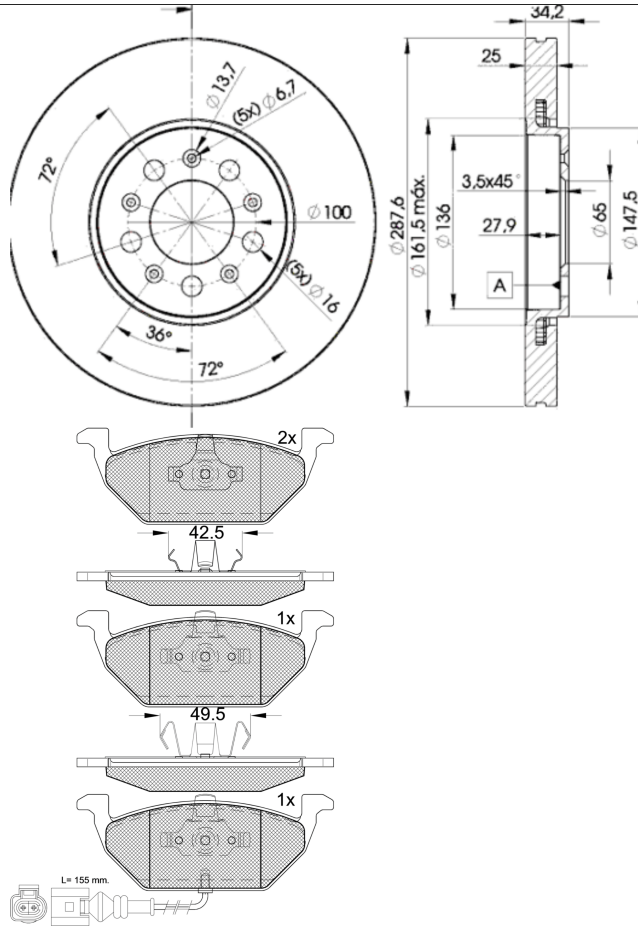

LISTA DE APLICACIONES - BUYERS GUIDE

31349-5604

Weight: 17.240

31349-5604

Ate - Teves

146x54.7x19.6
Ø287.6x25x34.2

WVA
23131

MAKE
AUDI
SKODA
VW