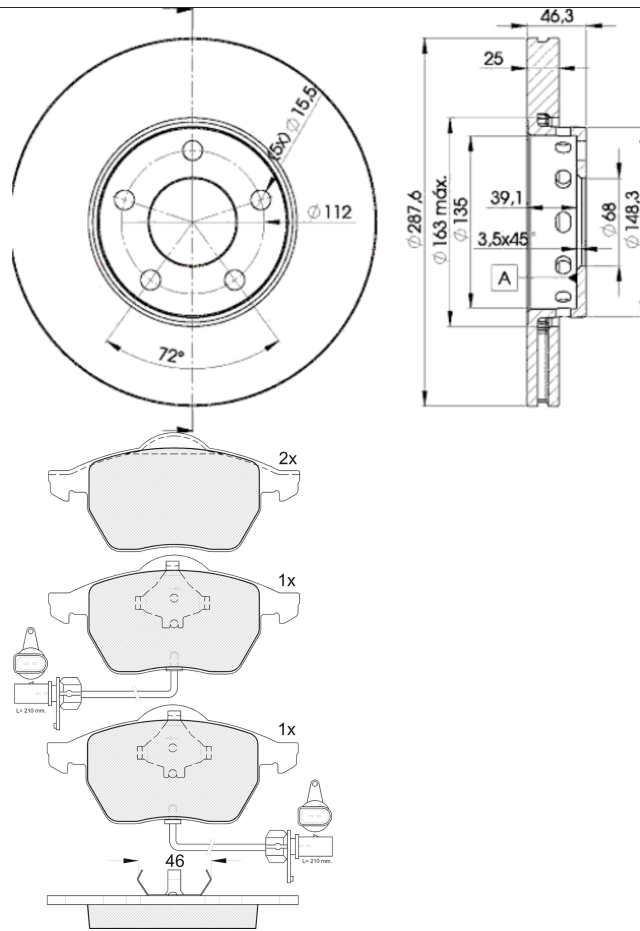

LISTA DE APLICACIONES - BUYERS GUIDE

31362-4063

Weight: 18.016

31362-4063

Ate - Teves

156.3x74.1x20.6
Ø288x25x46.2

WVA
21938
MAKE
AUDI
VW

Trac.	CC	Kw	CV
-------	----	----	----