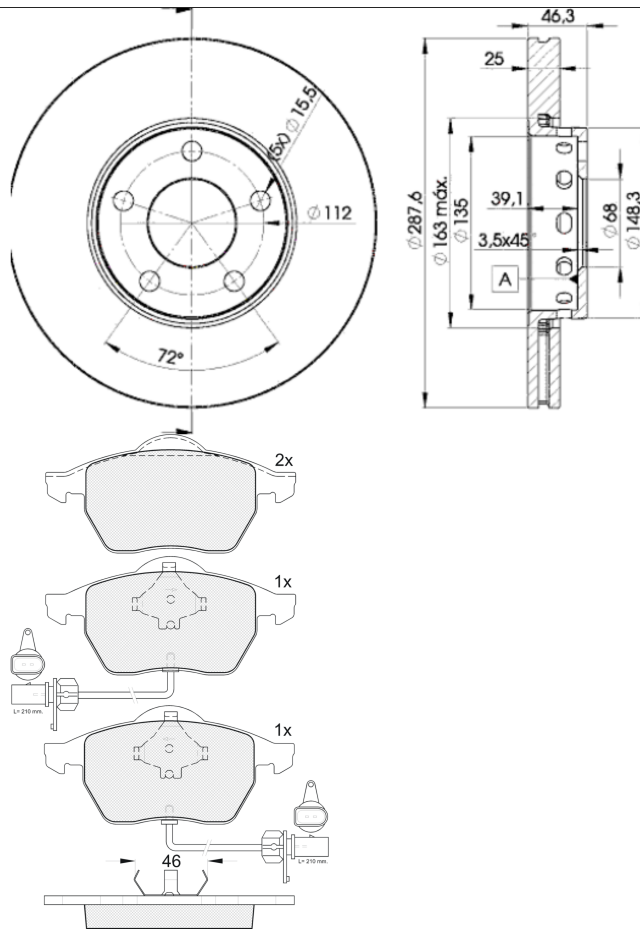

LISTA DE APLICACIONES - BUYERS GUIDE

31362-4063

Weight: 18.016

31362-4063

Ate - Teves

156.3x74.1x20.6
Ø288x25x46.2

| |
|-------------|
| WVA |
| 21938 |
| MAKE |
| AUDI |
| VW |

| | | | |
|-------|----|----|----|
| Trac. | CC | Kw | CV |
|-------|----|----|----|