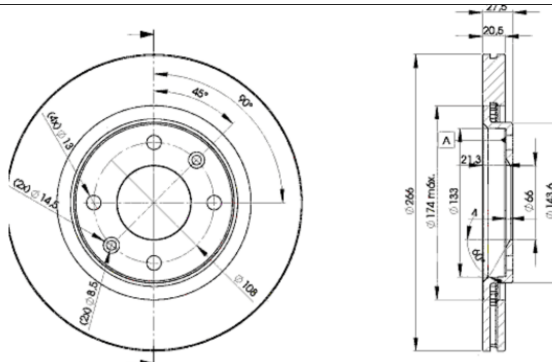

LISTA DE APLICACIONES - BUYERS GUIDE

31365-4697

Weight: 11.975

181365-702

31365-4697

Bendix

130.85x52.38x18
Ø266x20.5x27.5

WVA
23396

MAKE
CITROËN
PEUGEOT

Trac.	CC	Kw	CV
-------	----	----	----

Front / Rear

CITROËN

XSARA (N0) 01.98-04.05

Coupe (Compact car-C Segment)

1.8 i 16V (LFY (XU7JP4))		Gasolina	FWD	1761	81	110	02.98-09.00	■
1.8 i 16V (LFY (XU7JP4))		Gasolina	FWD	1761	81	110	02.98-09.00	■
2.0 HDI 90 (RHY (DW10TD))	-12/00	Diesel	FWD	1997	66	90	02.99-03.05	■
2.0 HDI 90 (RHY (DW10TD))	-12/00	Diesel	FWD	1997	66	90	02.99-03.05	■

XSARA 05.98-08.05

Estate Van (Compact car-C Segment)

2.0 HDi (RHY (DW10TD))	-12/00	Diesel	FWD	1997	66	90	09.00-03.05	■
2.0 HDi (RHY (DW10TD))	-12/00	Diesel	FWD	1997	66	90	09.00-03.05	■

XSARA (N2) 10.97-03.10