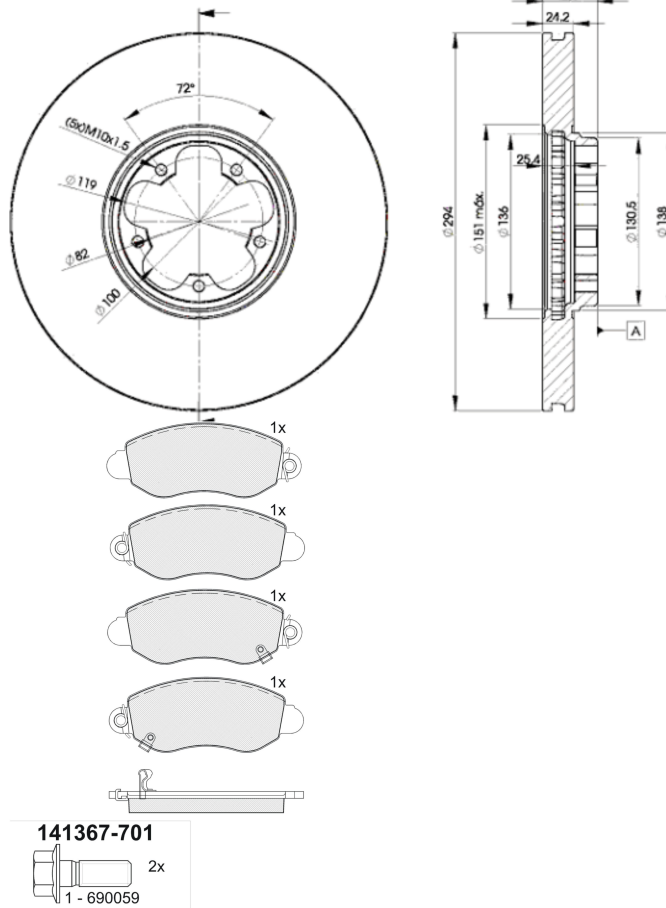

## 31367-5613

Weight: 17.529

## 31367-5613

Bosch

168.5x65.17x18.5  
Ø294x24x43

**WVA**  
23577

**MAKE**  
FORD

Trac.	CC	Kw	CV
-------	----	----	----

Front / Rear