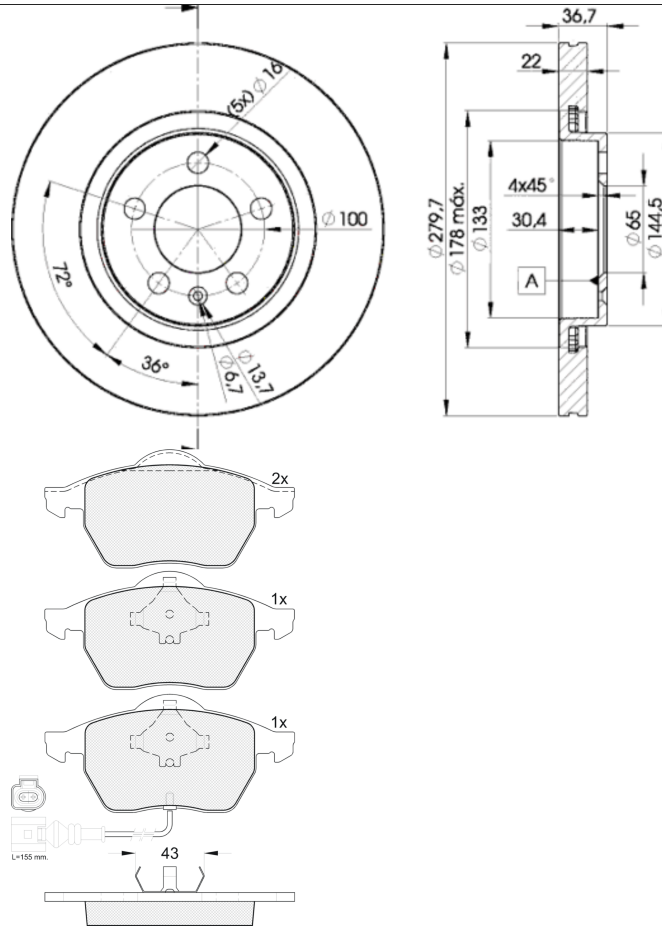

LISTA DE APLICACIONES - BUYERS GUIDE

31396-5603

Weight: 14.521

31396-5603

Ate - Teves

156.3x74.1x20.6
Ø280x22x36.5

WVA
23392
MAKE
SEAT
SKODA
VW

Trac.	CC	Kw	CV
-------	----	----	----

Front / Rear

SEAT

TOLEDO II (1M2) 10.98-05.06

Saloon (Compact car-C Segment)

1.8		Gasolina	FWD	1781	132	179	05.01-04.04	■
1.8		Gasolina	FWD	1781	132	179	05.01-04.04	■
1.8 20VT (APP)	-12/02	Gasolina	FWD	1781	132	180	09.00-07.04	■
1.8 20VT (APP)	-12/02	Gasolina	FWD	1781	132	180	09.00-07.04	■
1.8 20VT (ARY)	-12/02	Gasolina	FWD	1781	132	180	09.00-07.04	■
1.8 20VT (ARY)	-12/02	Gasolina	FWD	1781	132	180	09.00-07.04	■
1.8 20VT (AUQ)	-12/02	Gasolina	FWD	1781	132	180	09.00-07.04	■
1.8 20VT (AUQ)	-12/02	Gasolina	FWD	1781	132	180	09.00-07.04	■
1.8		Gasolina	FWD	1781	154	209	05.02-05.03	■
1.8		Gasolina	FWD	1781	154	209	05.02-05.03	■
1.9 TDI (ASZ)	-12/04	Diesel	FWD	1896	96	130	05.03-05.06	■
1.9 TDI (ASZ)	-12/04	Diesel	FWD	1896	96	130	05.03-05.06	■

SKODA

OCTAVIA (1U2) 09.96-12.10

Hatchback (Compact car-C Segment)

1.8 (AGN)	01/00-	Gasolina	FWD	1781	92	125	09.96-07.00	■
1.8 (AGN)	01/00-	Gasolina	FWD	1781	92	125	09.96-07.00	■
1.8 T (AGU)	01/00-	Gasolina	FWD	1781	110	150	08.97-12.10	■
1.8 T (AGU)	01/00-	Gasolina	FWD	1781	110	150	08.97-12.10	■
1.8 T (ARX)	01/00-	Gasolina	FWD	1781	110	150	08.97-12.10	■
1.8 T (ARX)	01/00-	Gasolina	FWD	1781	110	150	08.97-12.10	■
1.8 T (ARZ)	01/00-	Gasolina	FWD	1781	110	150	08.97-12.10	■
1.8 T (ARZ)	01/00-	Gasolina	FWD	1781	110	150	08.97-12.10	■