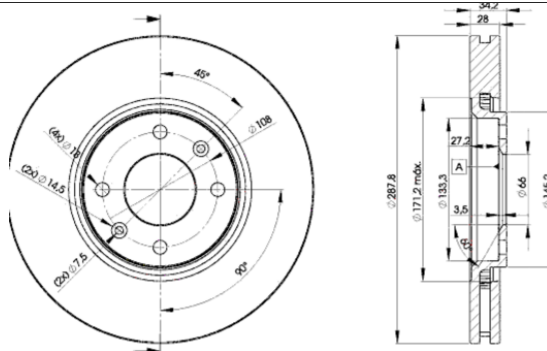

LISTA DE APLICACIONES - BUYERS GUIDE

31406-4753

Weight: 18.562

1 - Ref. 610311 E

181406-701

31406-4753

Bosch

168.8x63.3x18
Ø289x28x34

C5 (DE_) 06.01-09.04

Estate (Large family car-D Segment)

Model	Trac.	CC	Kw	CV	Period	Icon
3.0 V6 (DEXFXC, DEXFXF) (XFX (ES9J4S))	FWD	2946	152	207	06.01-08.04	■
3.0 V6 (DEXFXC, DEXFXF) (XFX (ES9J4S))	FWD	2946	152	207	06.01-08.04	■
3.0 V6 (REXFUF) (XFU (ES9A))	FWD	2946	152	207	09.04-01.08	■
3.0 V6 (REXFUF) (XFU (ES9A))	FWD	2946	152	207	09.04-01.08	■
3.0 Carlsson (XFX (ES9J4S))	FWD	2946	173	235	09.03-08.04	■
3.0 Carlsson (XFX (ES9J4S))	FWD	2946	173	235	09.03-08.04	■
2.2 HDi (DE4HXB, DE4HXE) (4HX (DW12TED4))	FWD	2179	98	133	06.01-08.04	■
2.2 HDi (DE4HXB, DE4HXE) (4HX (DW12TED4))	FWD	2179	98	133	06.01-08.04	■
2.2 HDi (RE4HXE) (4HX (DW12TED4))	FWD	2179	98	133	09.04-09.06	■
2.2 HDi (RE4HXE) (4HX (DW12TED4))	FWD	2179	98	133	09.04-09.06	■

C5 (DC_) 03.01-03.05

Hatchback (Large family car-D Segment)

Model	Trac.	CC	Kw	CV	Period	Icon
3.0 V6 (DCXFXC, DCXFXF) (XFX (ES9J4S))	FWD	2946	152	207	03.01-08.04	■
3.0 V6 (DCXFXC, DCXFXF) (XFX (ES9J4S))	FWD	2946	152	207	03.01-08.04	■
3.0 V6 (RCXFUF) (XFU (ES9A))	FWD	2946	152	207	09.04-09.08	■
3.0 V6 (RCXFUF) (XFU (ES9A))	FWD	2946	152	207	09.04-09.08	■
3.0 V6 (RCXFUF) (XFX (ES9J4S))	FWD	2946	152	207	09.04-09.08	■
3.0 V6 (RCXFUF) (XFX (ES9J4S))	FWD	2946	152	207	09.04-09.08	■
2.2 HDi (DC4HXB, DC4HXE) (4HX (DW12TED4))	FWD	2179	98	133	03.01-08.04	■
2.2 HDi (DC4HXB, DC4HXE) (4HX (DW12TED4))	FWD	2179	98	133	03.01-08.04	■
2.2 HDi (RC4HXE) (4HX (DW12TED4))	FWD	2179	98	133	09.04-08.08	■
2.2 HDi (RC4HXE) (4HX (DW12TED4))	FWD	2179	98	133	09.04-08.08	■