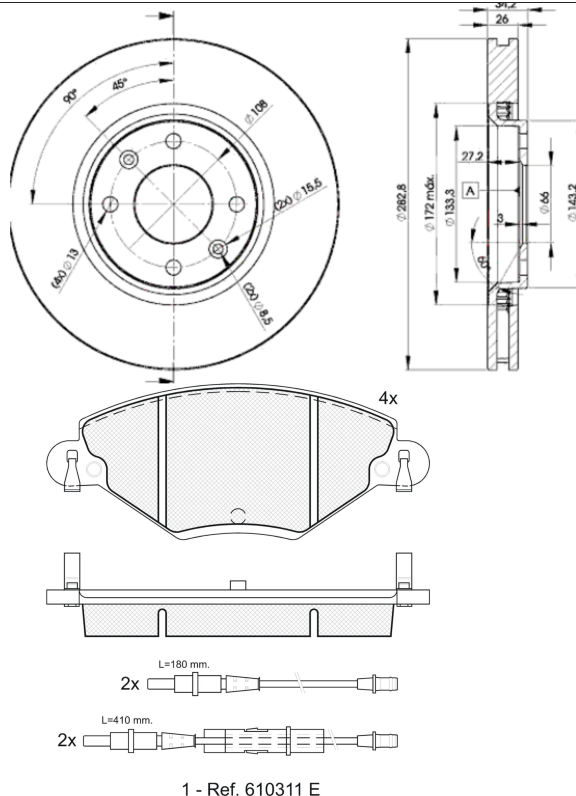

LISTA DE APLICACIONES - BUYERS GUIDE

31419-4752

Weight: 16.379

181419-701

31419-4752

Bosch

148.85x60.6x18

Ø283x26x34.5

WVA

23277

MAKE

CITROËN

Trac.	CC	Kw	CV
-------	----	----	----

Front / Rear

CITROËN

C5 (DE_) 06.01-09.04

Estate (Large family car-D Segment)

Model	Trac.	CC	Kw	CV	Period	Icon		
2.0 16V (DERFNF, DERFNC, RERFNC) (RFN (EW10J4))	Gasolina	FWD	197	100	136	06.01-08.04	■	
2.0 16V (DERFNF, DERFNC, RERFNC) (RFN (EW10J4))	Gasolina	FWD	197	100	136	06.01-08.04	■	
2.0 16V (RERFJB, RERFJC) (RFJ (EW10A))	-12/08	Gasolina	FWD	197	103	140	09.04-01.08	■
2.0 16V (RERFJB, RERFJC) (RFJ (EW10A))	-12/08	Gasolina	FWD	197	103	140	09.04-01.08	■
2.0 16V HPi (DERLZB) (RLZ (EW10D))		Gasolina	FWD	197	103	140	06.01-08.04	■
2.0 16V HPi (DERLZB) (RLZ (EW10D))		Gasolina	FWD	197	103	140	06.01-08.04	■
2.0 HDi (DERHYB) (RHY (DW10TD))		Diesel	FWD	197	66	90	06.01-08.04	■
2.0 HDi (DERHYB) (RHY (DW10TD))		Diesel	FWD	197	66	90	06.01-08.04	■
2.0 HDi (DERHSB, DERHSE) (RHS (DW10ATED))		Diesel	FWD	197	79	107	06.01-08.04	■
2.0 HDi (DERHSB, DERHSE) (RHS (DW10ATED))		Diesel	FWD	197	79	107	06.01-08.04	■
2.0 HDi (DERHQB, DERHQE) (RHQ (DW10ATED))		Diesel	FWD	197	80	109	06.01-08.04	■
2.0 HDi (DERHQB, DERHQE) (RHQ (DW10ATED))		Diesel	FWD	197	80	109	06.01-08.04	■
2.0 HDi (RERHRH) (RHR (DW10BTED4))	-12/08	Diesel	FWD	197	100	136	09.04-01.08	■
2.0 HDi (RERHRH) (RHR (DW10BTED4))	-12/08	Diesel	FWD	197	100	136	09.04-01.08	■