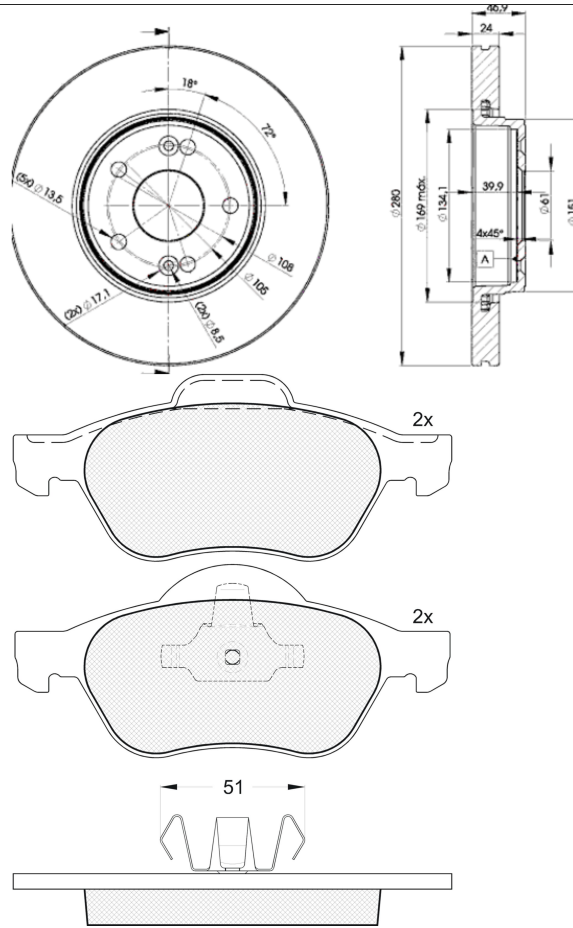

LISTA DE APLICACIONES - BUYERS GUIDE

31431-2234

Weight: 16.743

31431-2234

Ate - Teves

155.2x68.9x18.3
Ø280x24x47

WVA
23215
MAKE
RENAULT

Trac.	CC	Kw	CV
-------	----	----	----

Front / Rear

RENAULT

LAGUNA II (BG0/1_) 03.01-							Hatchback (Large family car-D Segment)		
1.6 16V (BG0A, BG0L) (K4M 710)		Gasolina	FWD	1598	79	107	03.01-05.05	■	
1.6 16V (BG0A, BG0L) (K4M 710)		Gasolina	FWD	1598	79	107	03.01-05.05	■	
1.6 16V (BG0A, BG0L) (K4M 714)		Gasolina	FWD	1598	79	107	03.01-05.05	■	
1.6 16V (BG0A, BG0L) (K4M 714)		Gasolina	FWD	1598	79	107	03.01-05.05	■	
1.8 16V (BG06, BG0J, BG0M) (F4P 770)		Gasolina	FWD	1783	85	116	03.01-12.07	■	
1.8 16V (BG06, BG0J, BG0M) (F4P 770)		Gasolina	FWD	1783	85	116	03.01-12.07	■	
1.8 16V (BG06, BG0J, BG0M) (F4P 771)		Gasolina	FWD	1783	85	116	03.01-12.07	■	
1.8 16V (BG06, BG0J, BG0M) (F4P 771)		Gasolina	FWD	1783	85	116	03.01-12.07	■	
1.8 16V (BG06, BG0J, BG0M) (F4P 773)		Gasolina	FWD	1783	85	116	03.01-12.07	■	
1.8 16V (BG06, BG0J, BG0M) (F4P 773)		Gasolina	FWD	1783	85	116	03.01-12.07	■	
1.8 16V (BG06, BG0J, BG0M) (F4P 774)		Gasolina	FWD	1783	85	116	03.01-12.07	■	
1.8 16V (BG06, BG0J, BG0M) (F4P 774)		Gasolina	FWD	1783	85	116	03.01-12.07	■	
1.8 16V (BG06, BG0J, BG0M) (F4P 775)		Gasolina	FWD	1783	85	116	03.01-12.07	■	
1.8 16V (BG06, BG0J, BG0M) (F4P 775)		Gasolina	FWD	1783	85	116	03.01-12.07	■	
1.8 16V (BG04, BG0B, BG0C, BG0V) (F4P 770)		Gasolina	FWD	1783	86	117	03.01-05.05	■	
1.8 16V (BG04, BG0B, BG0C, BG0V) (F4P 770)		Gasolina	FWD	1783	86	117	03.01-05.05	■	
1.8 16V (BG04, BG0B, BG0C, BG0V) (F4P 774)		Gasolina	FWD	1783	86	117	03.01-05.05	■	
1.8 16V (BG04, BG0B, BG0C, BG0V) (F4P 774)		Gasolina	FWD	1783	86	117	03.01-05.05	■	
1.8 16V (BG0B, BG0M) (F4P 770)		Gasolina	FWD	1783	88	120	03.01-09.07	■	
1.8 16V (BG0B, BG0M) (F4P 770)		Gasolina	FWD	1783	88	120	03.01-09.07	■	
1.8 16V (BG0B, BG0M) (F4P 773)		Gasolina	FWD	1783	88	120	03.01-09.07	■	