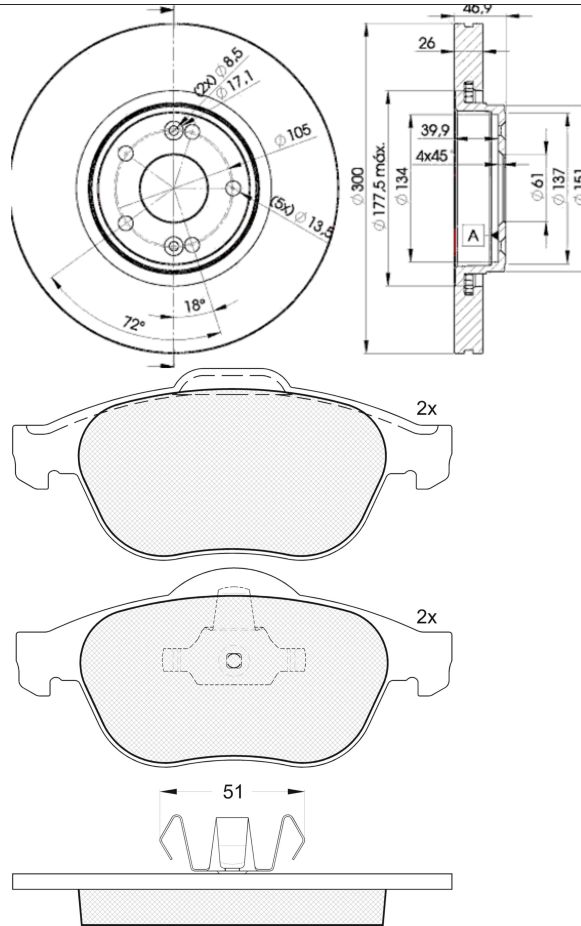

LISTA DE APLICACIONES - BUYERS GUIDE

31432-2235

Weight: 20.815

31432-2235

Ate - Teves

155.2x70.95x18.2
Ø300x26x47

WVA
23245

MAKE
RENAULT

Trac.	CC	Kw	CV
-------	----	----	----

Front / Rear

RENAULT

LAGUNA II (BG0/1_) 03.01-							Hatchback (Large family car-D Segment)		
1.6 16V (BG0A, BG0L) (K4M 710)		Gasolina	FWD	1598	79	107	03.01-05.05	■	
1.6 16V (BG0A, BG0L) (K4M 710)		Gasolina	FWD	1598	79	107	03.01-05.05	■	
1.6 16V (BG0A, BG0L) (K4M 714)		Gasolina	FWD	1598	79	107	03.01-05.05	■	
1.6 16V (BG0A, BG0L) (K4M 714)		Gasolina	FWD	1598	79	107	03.01-05.05	■	
1.8 16V (BG06, BG0J, BG0M) (F4P 770)		Gasolina	FWD	1783	85	116	03.01-12.07	■	
1.8 16V (BG06, BG0J, BG0M) (F4P 770)		Gasolina	FWD	1783	85	116	03.01-12.07	■	
1.8 16V (BG06, BG0J, BG0M) (F4P 771)		Gasolina	FWD	1783	85	116	03.01-12.07	■	
1.8 16V (BG06, BG0J, BG0M) (F4P 771)		Gasolina	FWD	1783	85	116	03.01-12.07	■	
1.8 16V (BG06, BG0J, BG0M) (F4P 773)		Gasolina	FWD	1783	85	116	03.01-12.07	■	
1.8 16V (BG06, BG0J, BG0M) (F4P 773)		Gasolina	FWD	1783	85	116	03.01-12.07	■	
1.8 16V (BG06, BG0J, BG0M) (F4P 774)		Gasolina	FWD	1783	85	116	03.01-12.07	■	
1.8 16V (BG06, BG0J, BG0M) (F4P 774)		Gasolina	FWD	1783	85	116	03.01-12.07	■	
1.8 16V (BG06, BG0J, BG0M) (F4P 775)		Gasolina	FWD	1783	85	116	03.01-12.07	■	
1.8 16V (BG06, BG0J, BG0M) (F4P 775)		Gasolina	FWD	1783	85	116	03.01-12.07	■	
1.8 16V (BG04, BG0B, BG0C, BG0V) (F4P 770)		Gasolina	FWD	1783	86	117	03.01-05.05	■	
1.8 16V (BG04, BG0B, BG0C, BG0V) (F4P 770)		Gasolina	FWD	1783	86	117	03.01-05.05	■	
1.8 16V (BG04, BG0B, BG0C, BG0V) (F4P 774)		Gasolina	FWD	1783	86	117	03.01-05.05	■	
1.8 16V (BG04, BG0B, BG0C, BG0V) (F4P 774)		Gasolina	FWD	1783	86	117	03.01-05.05	■	
1.8 16V (BG0B, BG0M) (F4P 770)		Gasolina	FWD	1783	88	120	03.01-09.07	■	
1.8 16V (BG0B, BG0M) (F4P 770)		Gasolina	FWD	1783	88	120	03.01-09.07	■	
1.8 16V (BG0B, BG0M) (F4P 773)		Gasolina	FWD	1783	88	120	03.01-09.07	■	