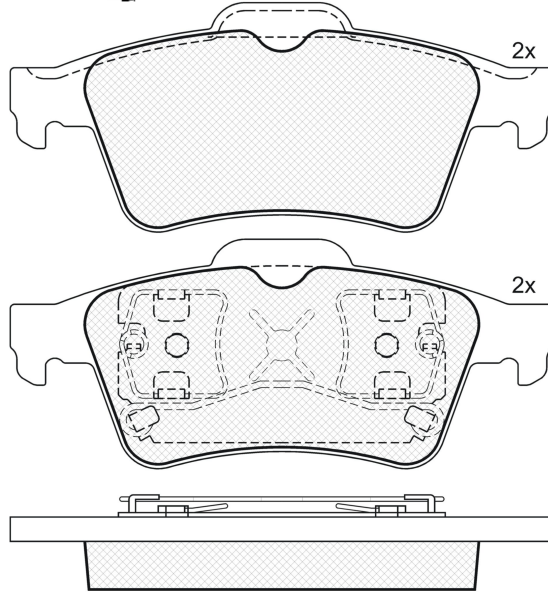

LISTA DE APLICACIONES - BUYERS GUIDE

31433-2236

Weight: 16.800

31433-2236

Ate - Teves

123.1x51.9x17
Ø274x11x82

WVA

23482

23483

MAKE

RENAULT

Trac.	CC	Kw	CV
-------	----	----	----

Front / Rear

RENAULT

								Hatchback (Large family car-D Segment)
LAGUNA II (BG0/1_) 03.01-								
1.6 16V (BG0A, BG0L) (K4M 710)		Gasolina	FWD	1598	79	107	03.01-05.05	■
1.6 16V (BG0A, BG0L) (K4M 710)		Gasolina	FWD	1598	79	107	03.01-05.05	■
1.6 16V (BG0A, BG0L) (K4M 714)		Gasolina	FWD	1598	79	107	03.01-05.05	■
1.6 16V (BG0A, BG0L) (K4M 714)		Gasolina	FWD	1598	79	107	03.01-05.05	■
1.6 16V (BG1G, BG1H) (K4M 716)		Gasolina	FWD	1598	82	112	02.05-08.07	■
1.6 16V (BG1G, BG1H) (K4M 716)		Gasolina	FWD	1598	82	112	02.05-08.07	■
1.8 16V (BG06, BG0J, BG0M) (F4P 770)		Gasolina	FWD	1783	85	116	03.01-12.07	■
1.8 16V (BG06, BG0J, BG0M) (F4P 770)		Gasolina	FWD	1783	85	116	03.01-12.07	■
1.8 16V (BG06, BG0J, BG0M) (F4P 771)		Gasolina	FWD	1783	85	116	03.01-12.07	■
1.8 16V (BG06, BG0J, BG0M) (F4P 771)		Gasolina	FWD	1783	85	116	03.01-12.07	■
1.8 16V (BG06, BG0J, BG0M) (F4P 773)		Gasolina	FWD	1783	85	116	03.01-12.07	■
1.8 16V (BG06, BG0J, BG0M) (F4P 773)		Gasolina	FWD	1783	85	116	03.01-12.07	■
1.8 16V (BG06, BG0J, BG0M) (F4P 774)		Gasolina	FWD	1783	85	116	03.01-12.07	■
1.8 16V (BG06, BG0J, BG0M) (F4P 774)		Gasolina	FWD	1783	85	116	03.01-12.07	■
1.8 16V (BG06, BG0J, BG0M) (F4P 775)		Gasolina	FWD	1783	85	116	03.01-12.07	■
1.8 16V (BG06, BG0J, BG0M) (F4P 775)		Gasolina	FWD	1783	85	116	03.01-12.07	■
1.8 16V (BG04, BG0B, BG0C, BG0V) (F4P 770)		Gasolina	FWD	1783	86	117	03.01-05.05	■
1.8 16V (BG04, BG0B, BG0C, BG0V) (F4P 770)		Gasolina	FWD	1783	86	117	03.01-05.05	■
1.8 16V (BG04, BG0B, BG0C, BG0V) (F4P 774)		Gasolina	FWD	1783	86	117	03.01-05.05	■
1.8 16V (BG04, BG0B, BG0C, BG0V) (F4P 774)		Gasolina	FWD	1783	86	117	03.01-05.05	■
1.8 16V (BG0B, BG0M) (F4P 770)		Gasolina	FWD	1783	88	120	03.01-09.07	■