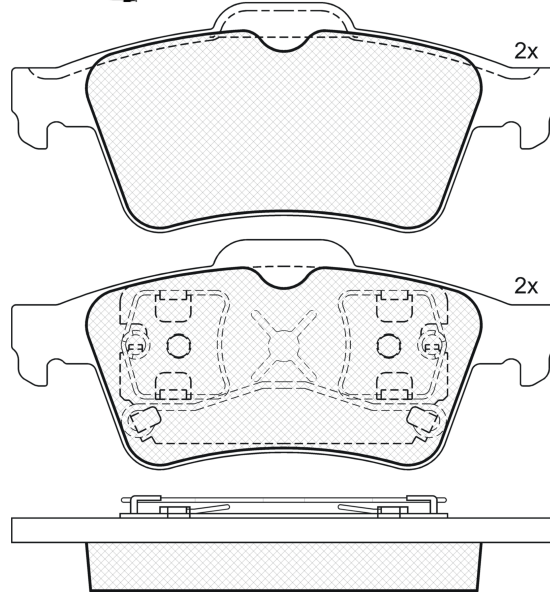

LISTA DE APLICACIONES - BUYERS GUIDE

31433-2236

Weight: 16.800

31433-2236

Ate - Teves

123.1x51.9x17
Ø274x11x82

WVA

23482

23483

MAKE

RENAULT

Trac.	CC	Kw	CV
-------	----	----	----

Front / Rear

RENAULT

								Hatchback (Large family car-D Segment)
LAGUNA II (BG0/1_) 03.01-								
1.6 16V (BG0A, BG0L) (K4M 710)		Gasolina	FWD	1598	79	107	03.01-05.05	■
1.6 16V (BG0A, BG0L) (K4M 710)		Gasolina	FWD	1598	79	107	03.01-05.05	■
1.6 16V (BG0A, BG0L) (K4M 714)		Gasolina	FWD	1598	79	107	03.01-05.05	■
1.6 16V (BG0A, BG0L) (K4M 714)		Gasolina	FWD	1598	79	107	03.01-05.05	■
1.6 16V (BG1G, BG1H) (K4M 716)		Gasolina	FWD	1598	82	112	02.05-08.07	■
1.6 16V (BG1G, BG1H) (K4M 716)		Gasolina	FWD	1598	82	112	02.05-08.07	■
1.8 16V (BG06, BG0J, BG0M) (F4P 770)		Gasolina	FWD	1783	85	116	03.01-12.07	■
1.8 16V (BG06, BG0J, BG0M) (F4P 770)		Gasolina	FWD	1783	85	116	03.01-12.07	■
1.8 16V (BG06, BG0J, BG0M) (F4P 771)		Gasolina	FWD	1783	85	116	03.01-12.07	■
1.8 16V (BG06, BG0J, BG0M) (F4P 771)		Gasolina	FWD	1783	85	116	03.01-12.07	■
1.8 16V (BG06, BG0J, BG0M) (F4P 773)		Gasolina	FWD	1783	85	116	03.01-12.07	■
1.8 16V (BG06, BG0J, BG0M) (F4P 773)		Gasolina	FWD	1783	85	116	03.01-12.07	■
1.8 16V (BG06, BG0J, BG0M) (F4P 774)		Gasolina	FWD	1783	85	116	03.01-12.07	■
1.8 16V (BG06, BG0J, BG0M) (F4P 774)		Gasolina	FWD	1783	85	116	03.01-12.07	■
1.8 16V (BG06, BG0J, BG0M) (F4P 775)		Gasolina	FWD	1783	85	116	03.01-12.07	■
1.8 16V (BG06, BG0J, BG0M) (F4P 775)		Gasolina	FWD	1783	85	116	03.01-12.07	■
1.8 16V (BG04, BG0B, BG0C, BG0V) (F4P 770)		Gasolina	FWD	1783	86	117	03.01-05.05	■
1.8 16V (BG04, BG0B, BG0C, BG0V) (F4P 770)		Gasolina	FWD	1783	86	117	03.01-05.05	■
1.8 16V (BG04, BG0B, BG0C, BG0V) (F4P 774)		Gasolina	FWD	1783	86	117	03.01-05.05	■
1.8 16V (BG04, BG0B, BG0C, BG0V) (F4P 774)		Gasolina	FWD	1783	86	117	03.01-05.05	■
1.8 16V (BG0B, BG0M) (F4P 770)		Gasolina	FWD	1783	88	120	03.01-09.07	■