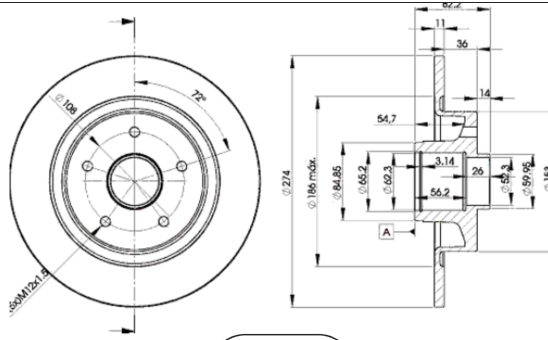

LISTA DE APLICACIONES - BUYERS GUIDE

31433-2236

Weight: 16.800

31433-2236

Ate - Teves

123.1x51.9x17
Ø274x11x82

WVA

23482

23483

MAKE

RENAULT

Trac.	CC	Kw	CV
-------	----	----	----

Front / Rear

RENAULT

								Hatchback (Large family car-D Segment)
LAGUNA II (BG0/1_) 03.01-								
1.6 16V (BG0A, BG0L) (K4M 710)		Gasolina	FWD	1598	79	107	03.01-05.05	■
1.6 16V (BG0A, BG0L) (K4M 710)		Gasolina	FWD	1598	79	107	03.01-05.05	■
1.6 16V (BG0A, BG0L) (K4M 714)		Gasolina	FWD	1598	79	107	03.01-05.05	■
1.6 16V (BG0A, BG0L) (K4M 714)		Gasolina	FWD	1598	79	107	03.01-05.05	■
1.6 16V (BG1G, BG1H) (K4M 716)		Gasolina	FWD	1598	82	112	02.05-08.07	■
1.6 16V (BG1G, BG1H) (K4M 716)		Gasolina	FWD	1598	82	112	02.05-08.07	■
1.8 16V (BG06, BG0J, BG0M) (F4P 770)		Gasolina	FWD	1783	85	116	03.01-12.07	■
1.8 16V (BG06, BG0J, BG0M) (F4P 770)		Gasolina	FWD	1783	85	116	03.01-12.07	■
1.8 16V (BG06, BG0J, BG0M) (F4P 771)		Gasolina	FWD	1783	85	116	03.01-12.07	■
1.8 16V (BG06, BG0J, BG0M) (F4P 771)		Gasolina	FWD	1783	85	116	03.01-12.07	■
1.8 16V (BG06, BG0J, BG0M) (F4P 773)		Gasolina	FWD	1783	85	116	03.01-12.07	■
1.8 16V (BG06, BG0J, BG0M) (F4P 773)		Gasolina	FWD	1783	85	116	03.01-12.07	■
1.8 16V (BG06, BG0J, BG0M) (F4P 774)		Gasolina	FWD	1783	85	116	03.01-12.07	■
1.8 16V (BG06, BG0J, BG0M) (F4P 774)		Gasolina	FWD	1783	85	116	03.01-12.07	■
1.8 16V (BG06, BG0J, BG0M) (F4P 775)		Gasolina	FWD	1783	85	116	03.01-12.07	■
1.8 16V (BG06, BG0J, BG0M) (F4P 775)		Gasolina	FWD	1783	85	116	03.01-12.07	■
1.8 16V (BG04, BG0B, BG0C, BG0V) (F4P 770)		Gasolina	FWD	1783	86	117	03.01-05.05	■
1.8 16V (BG04, BG0B, BG0C, BG0V) (F4P 770)		Gasolina	FWD	1783	86	117	03.01-05.05	■
1.8 16V (BG04, BG0B, BG0C, BG0V) (F4P 774)		Gasolina	FWD	1783	86	117	03.01-05.05	■
1.8 16V (BG04, BG0B, BG0C, BG0V) (F4P 774)		Gasolina	FWD	1783	86	117	03.01-05.05	■
1.8 16V (BG0B, BG0M) (F4P 770)		Gasolina	FWD	1783	88	120	03.01-09.07	■