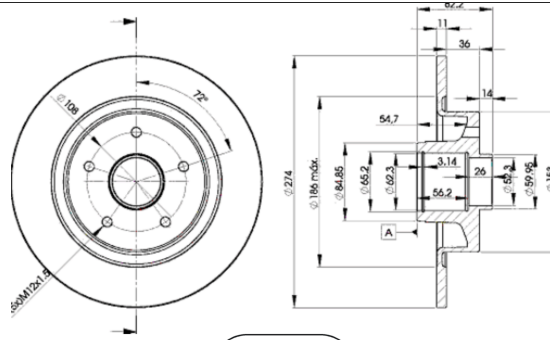

LISTA DE APLICACIONES - BUYERS GUIDE

31433-2236

Weight: 16.800

31433-2236

Ate - Teves

123.1x51.9x17
Ø274x11x82

WVA

23482

23483

MAKE

RENAULT

Trac.	CC	Kw	CV
-------	----	----	----

Front / Rear

RENAULT

								Hatchback (Large family car-D Segment)
LAGUNA II (BG0/1_) 03.01-								
1.6 16V (BG0A, BG0L) (K4M 710)		Gasolina	FWD	1598	79	107	03.01-05.05	■
1.6 16V (BG0A, BG0L) (K4M 710)		Gasolina	FWD	1598	79	107	03.01-05.05	■
1.6 16V (BG0A, BG0L) (K4M 714)		Gasolina	FWD	1598	79	107	03.01-05.05	■
1.6 16V (BG0A, BG0L) (K4M 714)		Gasolina	FWD	1598	79	107	03.01-05.05	■
1.6 16V (BG1G, BG1H) (K4M 716)		Gasolina	FWD	1598	82	112	02.05-08.07	■
1.6 16V (BG1G, BG1H) (K4M 716)		Gasolina	FWD	1598	82	112	02.05-08.07	■
1.8 16V (BG06, BG0J, BG0M) (F4P 770)		Gasolina	FWD	1783	85	116	03.01-12.07	■
1.8 16V (BG06, BG0J, BG0M) (F4P 770)		Gasolina	FWD	1783	85	116	03.01-12.07	■
1.8 16V (BG06, BG0J, BG0M) (F4P 771)		Gasolina	FWD	1783	85	116	03.01-12.07	■
1.8 16V (BG06, BG0J, BG0M) (F4P 771)		Gasolina	FWD	1783	85	116	03.01-12.07	■
1.8 16V (BG06, BG0J, BG0M) (F4P 773)		Gasolina	FWD	1783	85	116	03.01-12.07	■
1.8 16V (BG06, BG0J, BG0M) (F4P 773)		Gasolina	FWD	1783	85	116	03.01-12.07	■
1.8 16V (BG06, BG0J, BG0M) (F4P 774)		Gasolina	FWD	1783	85	116	03.01-12.07	■
1.8 16V (BG06, BG0J, BG0M) (F4P 774)		Gasolina	FWD	1783	85	116	03.01-12.07	■
1.8 16V (BG06, BG0J, BG0M) (F4P 775)		Gasolina	FWD	1783	85	116	03.01-12.07	■
1.8 16V (BG06, BG0J, BG0M) (F4P 775)		Gasolina	FWD	1783	85	116	03.01-12.07	■
1.8 16V (BG04, BG0B, BG0C, BG0V) (F4P 770)		Gasolina	FWD	1783	86	117	03.01-05.05	■
1.8 16V (BG04, BG0B, BG0C, BG0V) (F4P 770)		Gasolina	FWD	1783	86	117	03.01-05.05	■
1.8 16V (BG04, BG0B, BG0C, BG0V) (F4P 774)		Gasolina	FWD	1783	86	117	03.01-05.05	■
1.8 16V (BG04, BG0B, BG0C, BG0V) (F4P 774)		Gasolina	FWD	1783	86	117	03.01-05.05	■
1.8 16V (BG0B, BG0M) (F4P 770)		Gasolina	FWD	1783	88	120	03.01-09.07	■